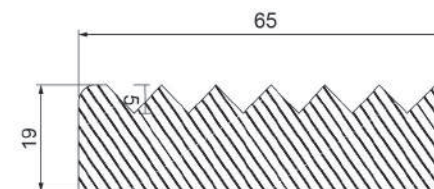

Фасад радиусный
R300 под стекло №2

Фасад радиусный
глухой R280

Фасад глухой

Фасад
под стекло №2

Накладка
716x147

Шуфлядка 177

Шуфлядка 116

ЕДЛИЧКА 2