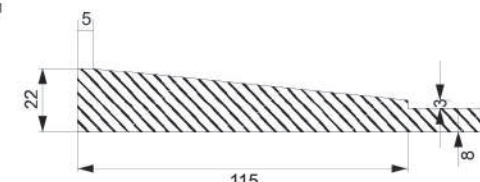

Сечение профиля