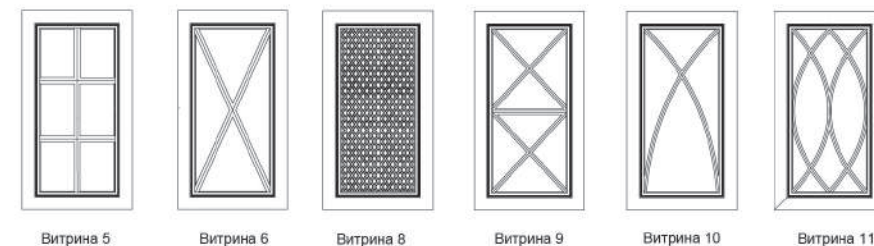

Эмаль. Матовый без патины.
Матовый с патиной.
Высокий глянец без патины.
Высокий глянец с патиной.
Перламутр

min размер, мм

220x220

max размер, мм

2750x900

Шуфлядка, мм

176

196 мм
Накладка для бутылочницы