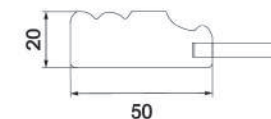

Сечение усеченного
профиля