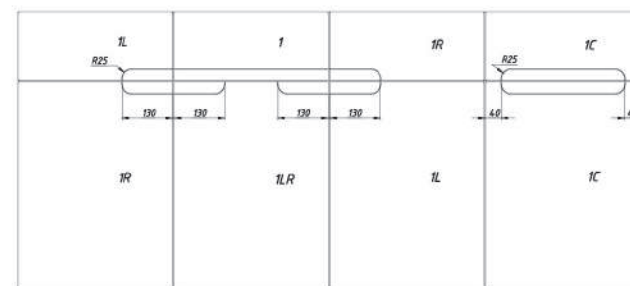

ИНТЕГРИРОВАННАЯ РУЧКА №1

Материал

МДФ, 22 мм

Покрытие

Эмаль. Матовый.

Глянцевый.

Шпонированный

Вид калевки

К1

мін размер, мм

100x100

маж размер, мм

2750x900