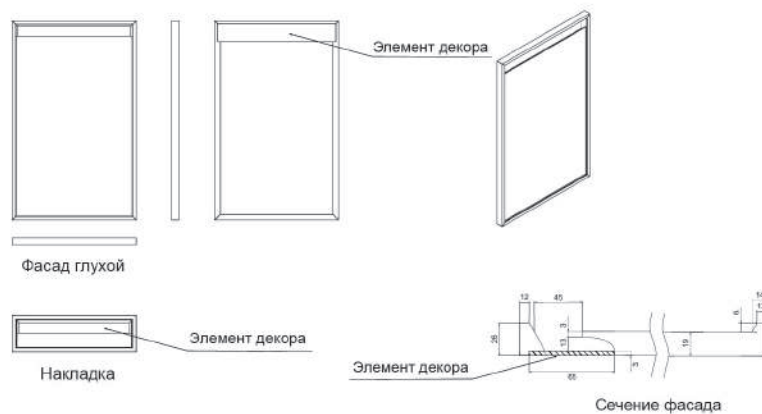

Размер по высоте:

Min = 116 мм

Max = 1316 мм

Размер по ширине:

Min = 146 мм

Max = 896 мм

РИФ

Риф 1

Морилка без патины. Лак

Размер по высоте:

Min = 116 мм

Max = 1316 мм

Размер по ширине:

Min = 296 мм

Max = 896 мм

Риф 1