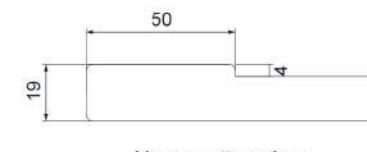

Фасад радиусный
под стекло

Накладка 176 мм,
сечение профиля 70 мм

Накладка 116 мм
с усеченным профилем

Сечение профиля

Усеченный профиль

КВАДРО

ДЕКОРАТИВНЫЕ ЭЛЕМЕНТЫ

КАРНИЗЫ