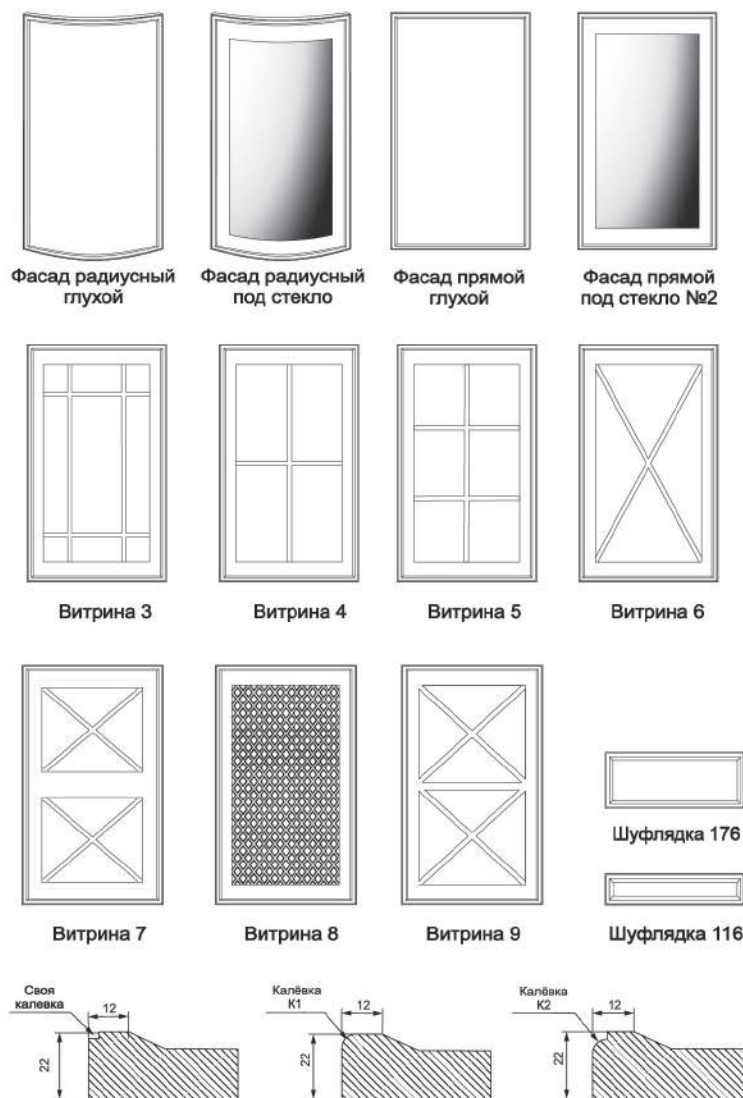

max размер, мм

2750x900

Шуфлядка, мм

до 176

Шуфлядка от 116 мм
с усеченным профилем

ВАЛЕНТИНА

ДЖЕЙН

Материал

МДФ, 22, 25 мм

Покрытие

Эмаль. Матовый.
Высокий глянец.
Перламутр

Вид калевки

Своя, К1, К2

min размер, мм

190x190

max размер, мм

2750x900

Шуфлядка, мм

от 116

ДЖЕЙН

ИНТЕГРИРОВАННАЯ РУЧКА №1

Материал

МДФ, 22 мм

Покрытие