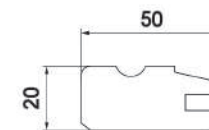

Сечение усеченного
профиля