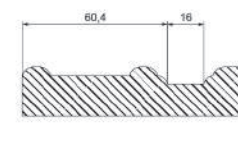

Сечение профиля с филёнкой