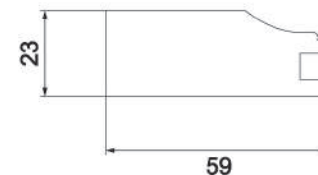

Сечение профиля