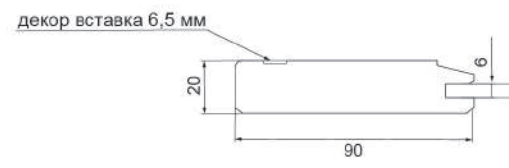

Фасад с решёткой

Фасад радиусный
с филёнкой

Фасад радиусный
под стекло

Накладка 116 мм
с усеченным профилем 50 мм

Накладка 176 мм
с усеченным профилем 50 мм

Сечение профиля

Сечение усеченного
профиля

НЕВАДА