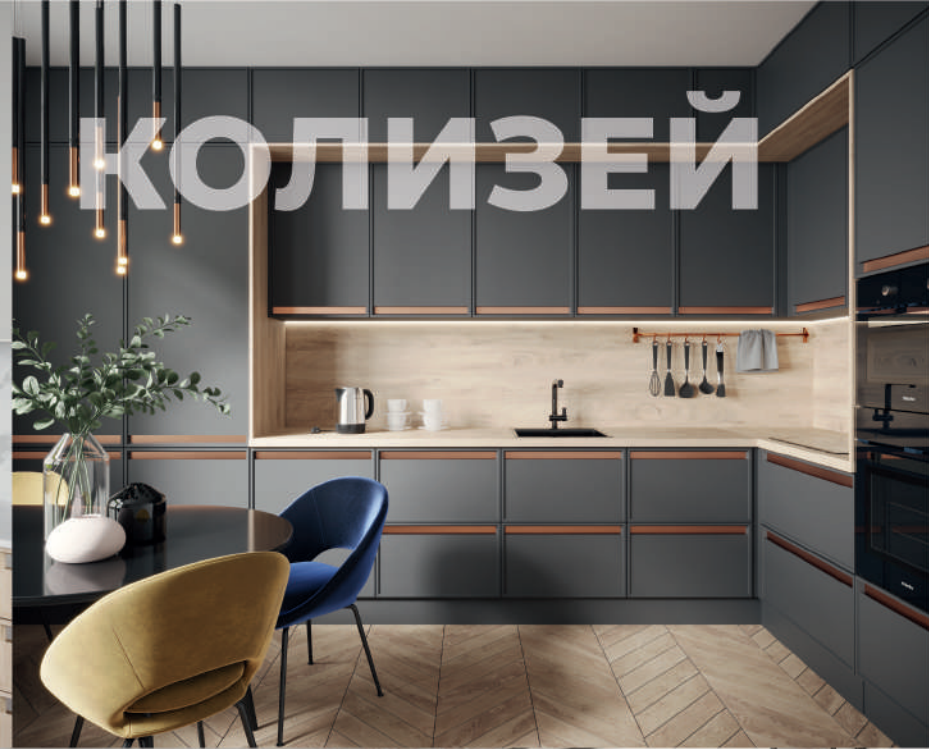

Размер по высоте:

Min = 116 мм

Max = 1316 мм

Размер по ширине:

Min = 146 мм

Max = 896 мм

РИФ

Риф 1