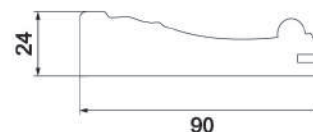

Сечение профиля