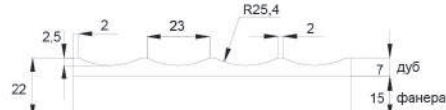

РИФ

Профиль

Массив дуба + фанера 15 мм

Покрытие

Морилка без патины. Лак

Размер по высоте:

Min = 116 мм

Max = 1316 мм

Размер по ширине:

Min = 296 мм

Max = 896 мм

Риф 5