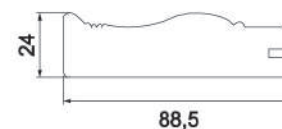

Сечение профиля