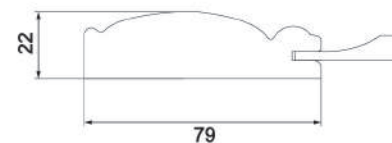

МДФ профилированная,
шпон

Покрытие

Эмаль с патиной.
Морилка с патиной

Размер по высоте:

Min = 296 мм
Max = 1596 мм

Размер по ширине:

Min = 296 мм
Max = 896 мм

Накладка ящика от 116 мм
(филёнка плоская)

Фасад глухой
с филёнкой

Фасад под стекло

Фасад с решёткой

Фасад радиусный
с филёнкой

Фасад радиусный
под стекло

Накладка 176 мм
с сечением профиля 79 мм

Накладка 116 мм
с усеченным профилем 50 мм

Сечение профиля