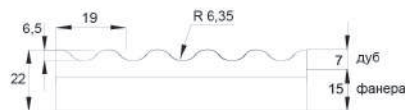

Морилка без патины. Лак

Размер по высоте:

Min = 116 мм

Max = 1316 мм

Размер по ширине:

Min = 296 мм

Max = 896 мм

Риф 1