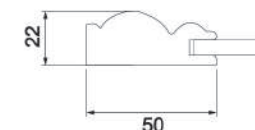

Сечение усеченного
профиля