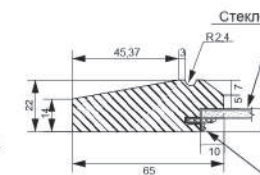

ДЮНА

Материал

МДФ 22 мм
без шпона

Покрытие

Эмаль. Матовый без патины.
Матовый с патиной.
Высокий глянец без патины.
Высокий глянец с патиной.
Перламутр

min размер, мм

220x220

max размер, мм

2750x900

Шуфлядка, мм

176