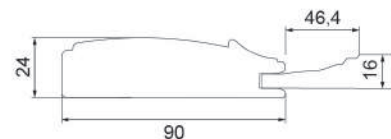

ДЕЯ

Профиль

Сборный МДФ
без шпона

Филёнка

МДФ профилированная,
без шпона

Покрытие

Эмаль с патиной

Размер по высоте:

Min = 296 мм
Max = 1316 мм

Размер по ширине:

Min = 296 мм
Max = 896 мм

Накладка ящика
h = 176-200 мм
(филёнка плоская);

Накладка ящика
h = 200-246 мм
(филёнка фрезерованная).