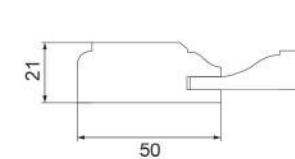

Усеченный профиль