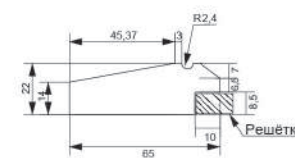

ДЮНА

Материал

МДФ 22 мм
без шпона

Покрытие

Эмаль. Матовый без патины.
Матовый с патиной.
Высокий глянец без патины.
Высокий глянец с патиной.
Перламутр

min размер, мм

220x220

max размер, мм

2750x900

Шуфлядка, мм

176