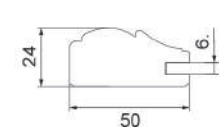

ДЕЯ

Профиль

Сборный МДФ
без шпона

Филёнка

МДФ профилированная,
без шпона

Покрытие

Эмаль с патиной

Размер по высоте:

Min = 296 мм
Max = 1316 мм

Размер по ширине:

Min = 296 мм
Max = 896 мм

Накладка ящика
h = 176-200 мм
(филёнка плоская);

Накладка ящика
h = 200-246 мм
(филёнка фрезерованная).