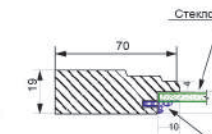

Накладка для бутылочницы

Шуфлядка 116 мм

Шуфлядка 176 мм

Сечение шуфлядки 116 мм

Сечение профиля

Штапик силиконовый

МИШЕЛЬ 2

ЕДЛИЧКА 2