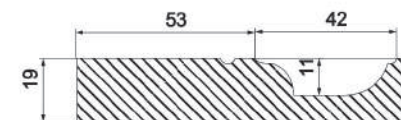

Шуфлядка 116

Сечение профиля

ОЛЬГА

СОФИЯ 2

Материал

МДФ 19, 22 мм
без шпона

Покрытие

Эмаль.
Матовый.
Глянec