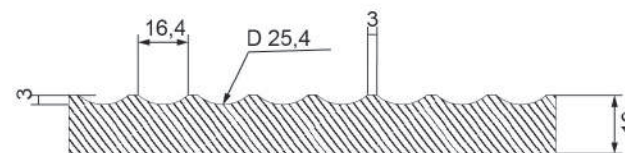

ВОЛНА D 25,4

Материал

МДФ 16, 19, 22, 25 мм
без шпона

Покрытие

Эмаль. Матовый.
Высокий глянец.
Перламутр

мін размер, мм

30x30

мак размер, мм

2750x900