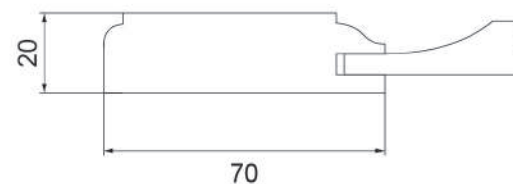

Фасад под стекло

Фасад с решёткой

Фасад радиусный
с филёнкой

Фасад радиусный
под стекло

Планка с калёвкой 116 мм

Накладка 176 мм

Сечение профиля

ПЕРВЫЙ
АРТ ФАСАД