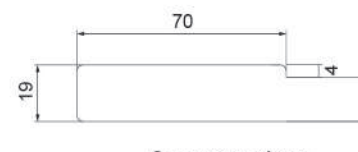

Сечение профиля