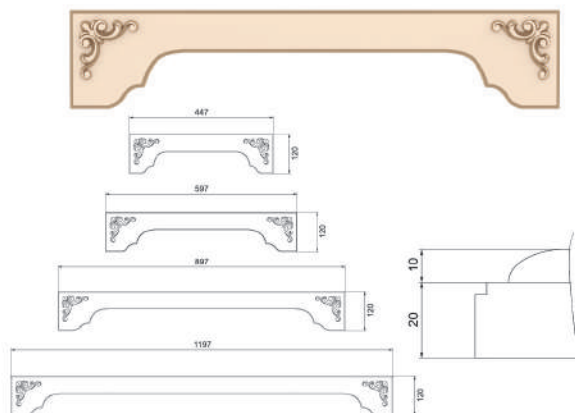

Подкарнизник вставка багет инфинити 50

Подкарнизник вставка багет Алиери

Карниз нижний (световая планка) Вставка 20 мм

АРКИ

Арка 1

Арка 2

КОЛОННЫ

Колонна 1