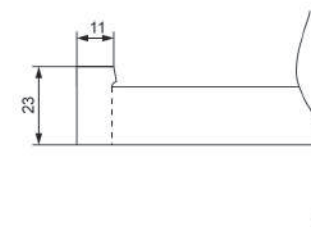

МОНАКО ОРЕХ АМЕРИКАНСКИЙ

Профиль

Массив дуба термированный

Филёнка

МДФ 16 мм + натуральный шпон

Орех Американский

Покрытие

Лак

Размер по высоте:

Min = 296 мм

Max = 1316 мм

Размер по ширине:

Min = 296 мм

Max = 896 мм

Накладка ящика от 116 мм