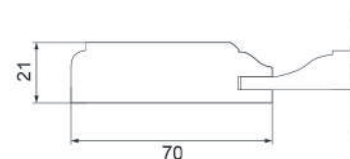

Накладка 176
усеченным профилем 50 мм

Накладка 116 мм
с усеченным профилем 50 мм

Сечение профиля

Усеченный профиль

ЖАКЛИН

КВАДРО

Профиль

Сборный МДФ,
без шпона