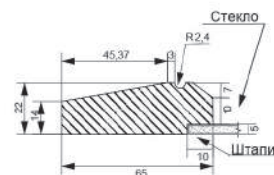

ДЮНА

Материал

МДФ 22 мм
без шпона

Покрытие

Эмаль. Матовый без патины.
Матовый с патиной.
Высокий глянец без патины.
Высокий глянец с патиной.
Перламутр

min размер, мм

220x220

max размер, мм

2750x900

Шуфлядка, мм

176