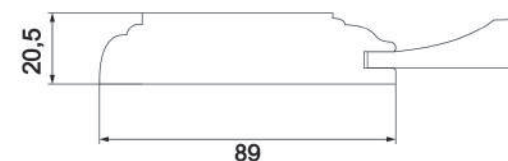

Сечение профиля