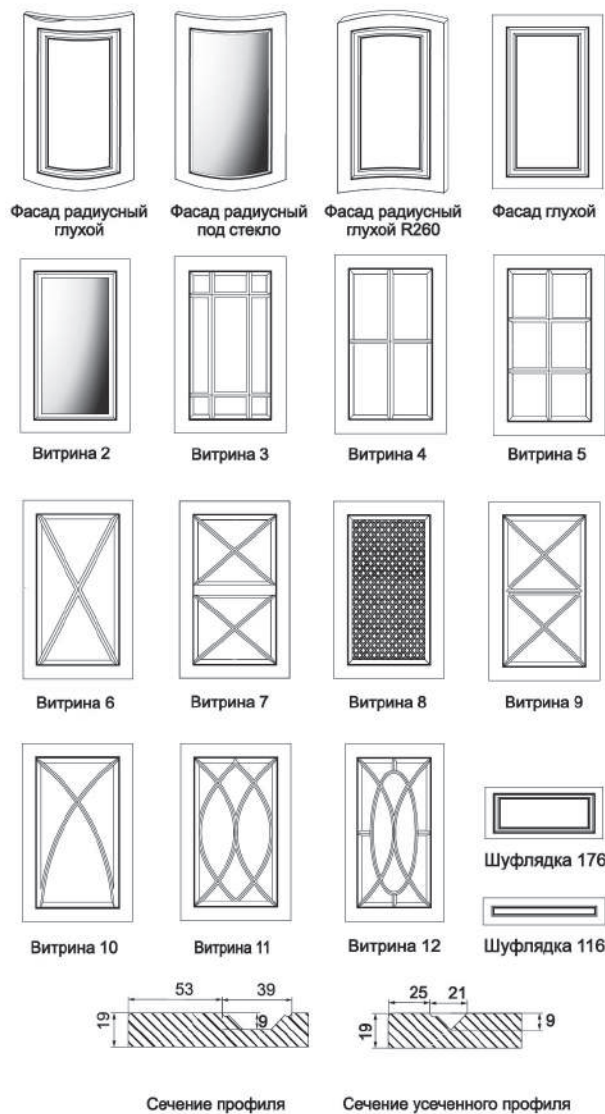

Материал

МДФ, 19мм

Покрытие

Эмаль. Матовый.
Матовый с патиной.
Матовый по шпону.
Матовый по шпону
с патиной

Вид калевки

К1, К2, К3

min размер, мм

190x190

max размер, мм

2750x900

Шуфлядка, мм

до 176

Шуфлядка от 116 мм
с усеченным профилем

ВАЛЕНТИНА

ДЖЕЙН

Материал