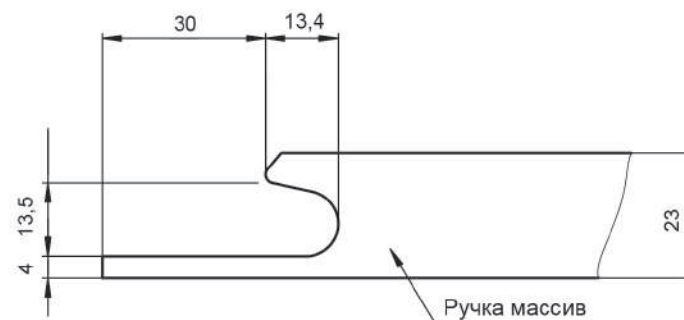

Покрытие

Лак

Размер по высоте:

Min = 116 мм

Max = 1596 мм

Размер по ширине:

Min = 296 мм

Max = 896 мм