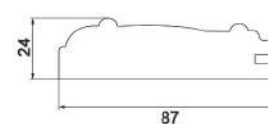

Сечение профиля