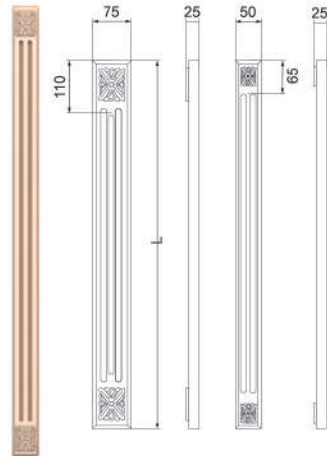

Подкарнизник вставка багет инфинити 50

Подкарнизник вставка багет Алиери

Карниз нижний (световая планка) Вставка 20 мм

АРКИ

Арка 1

Арка 2

КОЛОННЫ

Колонна 1