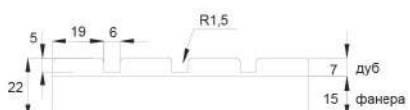

РИФ

Профиль

Массив дуба + фанера 15 мм

Покрытие

Морилка без патины. Лак

Размер по высоте:

Min = 116 мм

Max = 1316 мм

Размер по ширине:

Min = 296 мм

Max = 896 мм

Риф 4