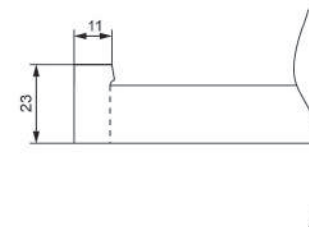

МОНАКО ОЛЬХА

Профиль

Массив ольха

Филёнка

МДФ 16 мм без шпона

Покрытие

Эмаль без патины

Размер по высоте:

Min = 296 мм

Max = 1316 мм

Размер по ширине:

Min = 296 мм

Max = 896 мм

Накладка ящика от 116 мм