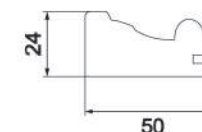

Фасад радиусный
под стекло

Накладка 116 мм
с усеченным профилем 50 мм

Накладка 176 мм
с усеченным профилем 50 мм

Сечение профиля

Сечение усеченного
профиля

СИЦИЛИЯ

ДЕЯ

Профиль