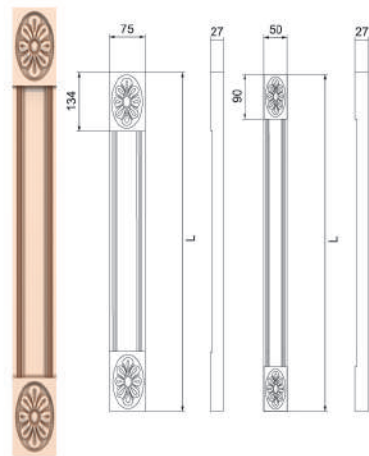

Подкарнизник вставка багет инфинити 50

Подкарнизник вставка багет Алиери

Карниз нижний (световая планка) Вставка 20 мм

АРКИ

Арка 1

Арка 2

КОЛОННЫ

Колонна 1

Колонна 2

Колонна 3

Колонна 4

Колонна 5

Колонна 6

Колонна 7

Колонна 8

Колонна 9