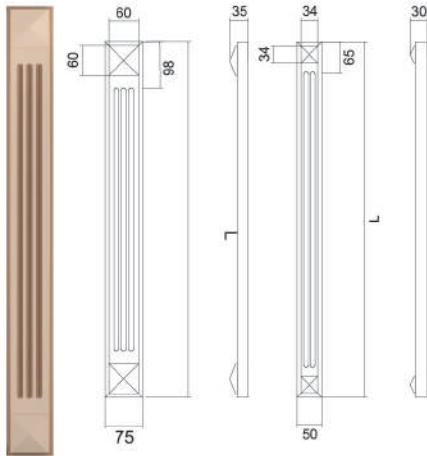

Подкарнизник вставка багет инфинити 50

Подкарнизник вставка багет Алиери

Карниз нижний (световая планка) Вставка 20 мм

АРКИ

Арка 1

Арка 2

КОЛОННЫ

Колонна 1