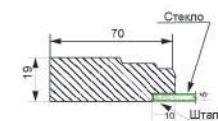

Накладка для бутылочницы

Шуфлядка 116 мм

Шуфлядка 176 мм

Сечение шуфлядки 116 мм

Сечение профиля

Штапик силиконовый

МИШЕЛЬ 2

ЕДЛИЧКА 2