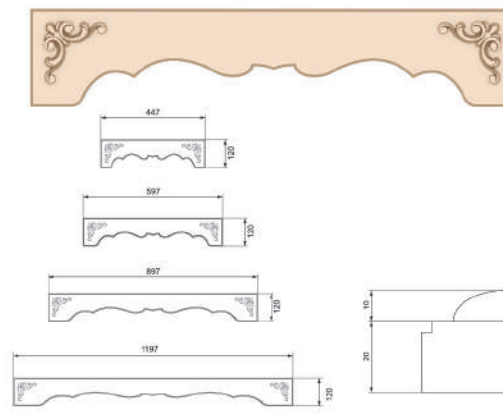

Подкарнизник вставка багет инфинити 50

Подкарнизник вставка багет Алиери

Карниз нижний (световая планка) Вставка 20 мм

АРКИ

Арка 1

Арка 2

КОЛОННЫ

Колонна 1