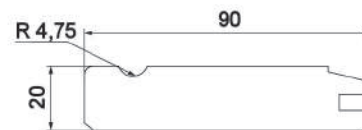

Сечение профиля