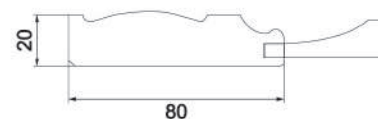

Сечение профиля