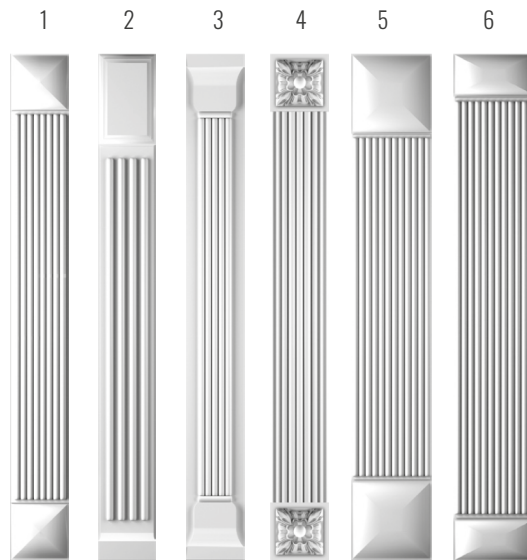

Витрина 1 со стеклом 8 окон

Витрина 1 со стеклом 11 окон

Витрина 2 со стеклом

Витрина 2 со стеклом 8 окон

Витрина 2 со стеклом 10 окон

СТЕКЛО

БРОНЗА

БЕРОНА

ЭКОМАТ ГРЕЙ

ЭКОМАТ

РЕЛЬЕФНОЕ СТЕКЛО

АЛТДОЙЧ

КАФЕДРАЛ

КВАДРО

РИББЕТ

ШЕЛБИ

ДОПОЛНИТЕЛЬНЫЕ ЭЛЕМЕНТЫ

Пилястры

Карнизы

Высокие карнизы

Световые планки