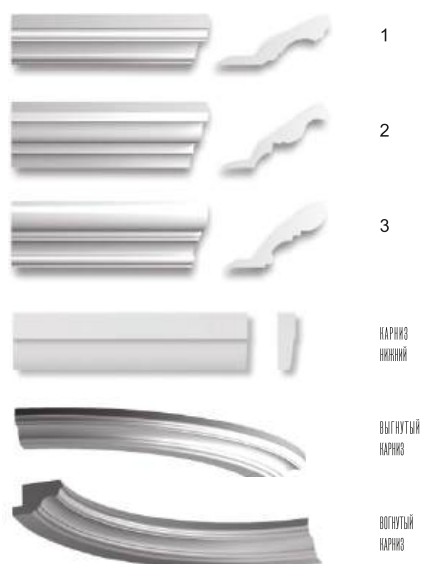

ДОПОЛНИТЕЛЬНЫЕ ЭЛЕМЕНТЫ

• ПИЛЯСТРЫ

• КАРНИЗЫ

ВЫСОКИЕ КАРНИЗЫ

СВЕТОВЫЕ ПОДАНКИ