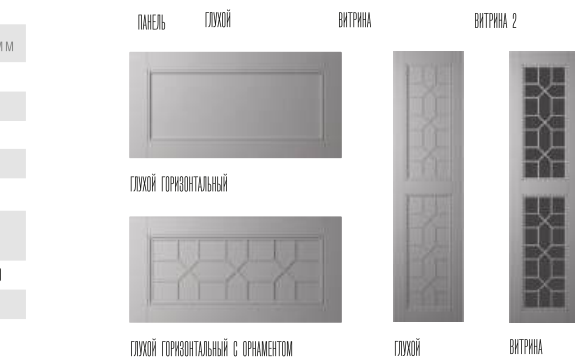

Вазари

ВАРИАНТЫ ИСПОЛНЕНИЯ

☒ толщина плиты 16/19 мм

КАТЕГОРИЯ С	ВЫСОТА, мм	ШИРИНА, мм
1. глухой	196-1200	296-620
2. глухой с орнаментом	296-1200	296-620
3. витрина	296-1200	296-620
4. витрина с орнаментом	296-1200	296-620
5. глухой горизонтальный	196-620	296-1100
6. глухой горизонтальный с орнаментом	296-620	296-1100
7. ящик	140-195	296-1200
8. панель	30-2700	100-1100