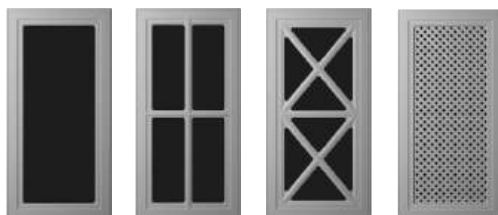

Октагон

ВАРИАНТЫ ИСПОЛНЕНИЯ

☞ толщина плиты 16/19 мм

КАТЕГОРИЯ В	ВЫСОТА, мм	ШИРИНА, мм
1. глухой	246-2750	246-1100
2. витрина	296-2300	296-1100
3. витрина с решеткой	246-1700	246-850
4. витрина-крест	396-2300	396-1100
5. витрина X-образная	596-1316	396-896
6. витрина 6 окон	596-2300	396-1100
7. витрина 8 окон	796-2300	396-1100
8. ящик	140-245	46-1100
9. бутылочница	246-2750	140-245
10. панель	30-2750	100-1100

ВИТРИНА   ВИТРИНА-КРЕСТ   ВИТРИНА X-ОБРАЗНАЯ   ВИТРИНА-РЕШЕТКА