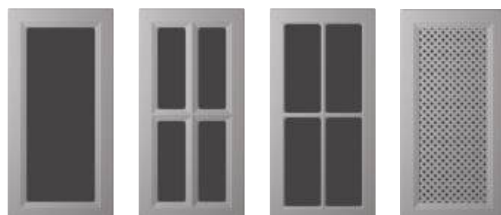

Мартини

ВАРИАНТЫ ИСПОЛНЕНИЯ

ВИТРИНА

ВИТРИНА-КРЕСТ

ВИТРИНА-КРЕСТ 2

ВИТРИНА-РЕШЕТКА

☞ толщина плиты 19 мм

КАТЕГОРИЯ В	ВЫСОТА, мм	ШИРИНА, мм
1. глухой	246-2750	246-1100
2. витрина	296-2300	296-1100
3. витрина-крест	396-2300	396-1100
4. витрина с решеткой	246-1700	246-850
5. ящик	176-245	246-1100
6. бутылочница	246-2750	176-245
7. панель	30-2750	100-1100