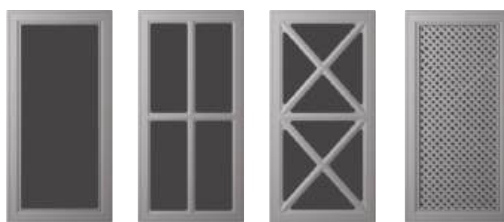

• ВАРИАНТЫ ИСПОЛНЕНИЯ

ВИТРИНА

ВИТРИНА-КРЕСТ

ВИТРИНА X-ОБРАЗНАЯ

ВИТРИНА-РЕШЕТКА