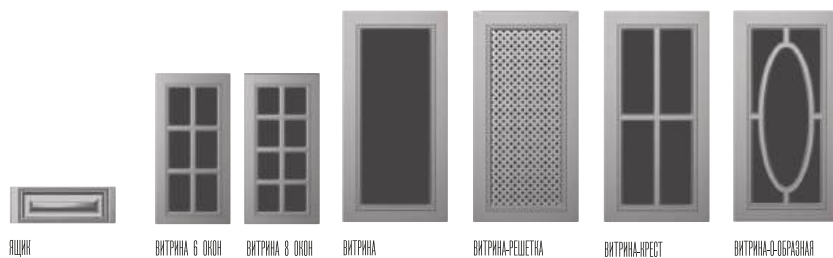

Глиптика

ВАРИАНТЫ ИСПОЛНЕНИЯ

толщина плиты 16/19 мм

КАТЕГОРИЯ D	ВЫСОТА, мм	ШИРИНА, мм
1. глухой	246-2750	246-1100
2. витрина	296-2300	296-1100
3. витрина с решеткой	246-1700	246-850
4. витрина-крест	396-2300	396-1100
5. витрина-0-образная	396-2300	396-1100
6. ящик	140-245	246-1100
7. бутылочница 1	246-2750	96-245
8. бутылочница 2	246-2750	176-245
9. панель	30-2750	100-1100