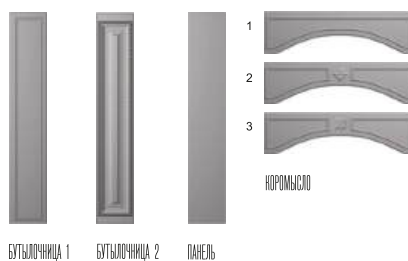

глухой
Декор 047 Алебастр