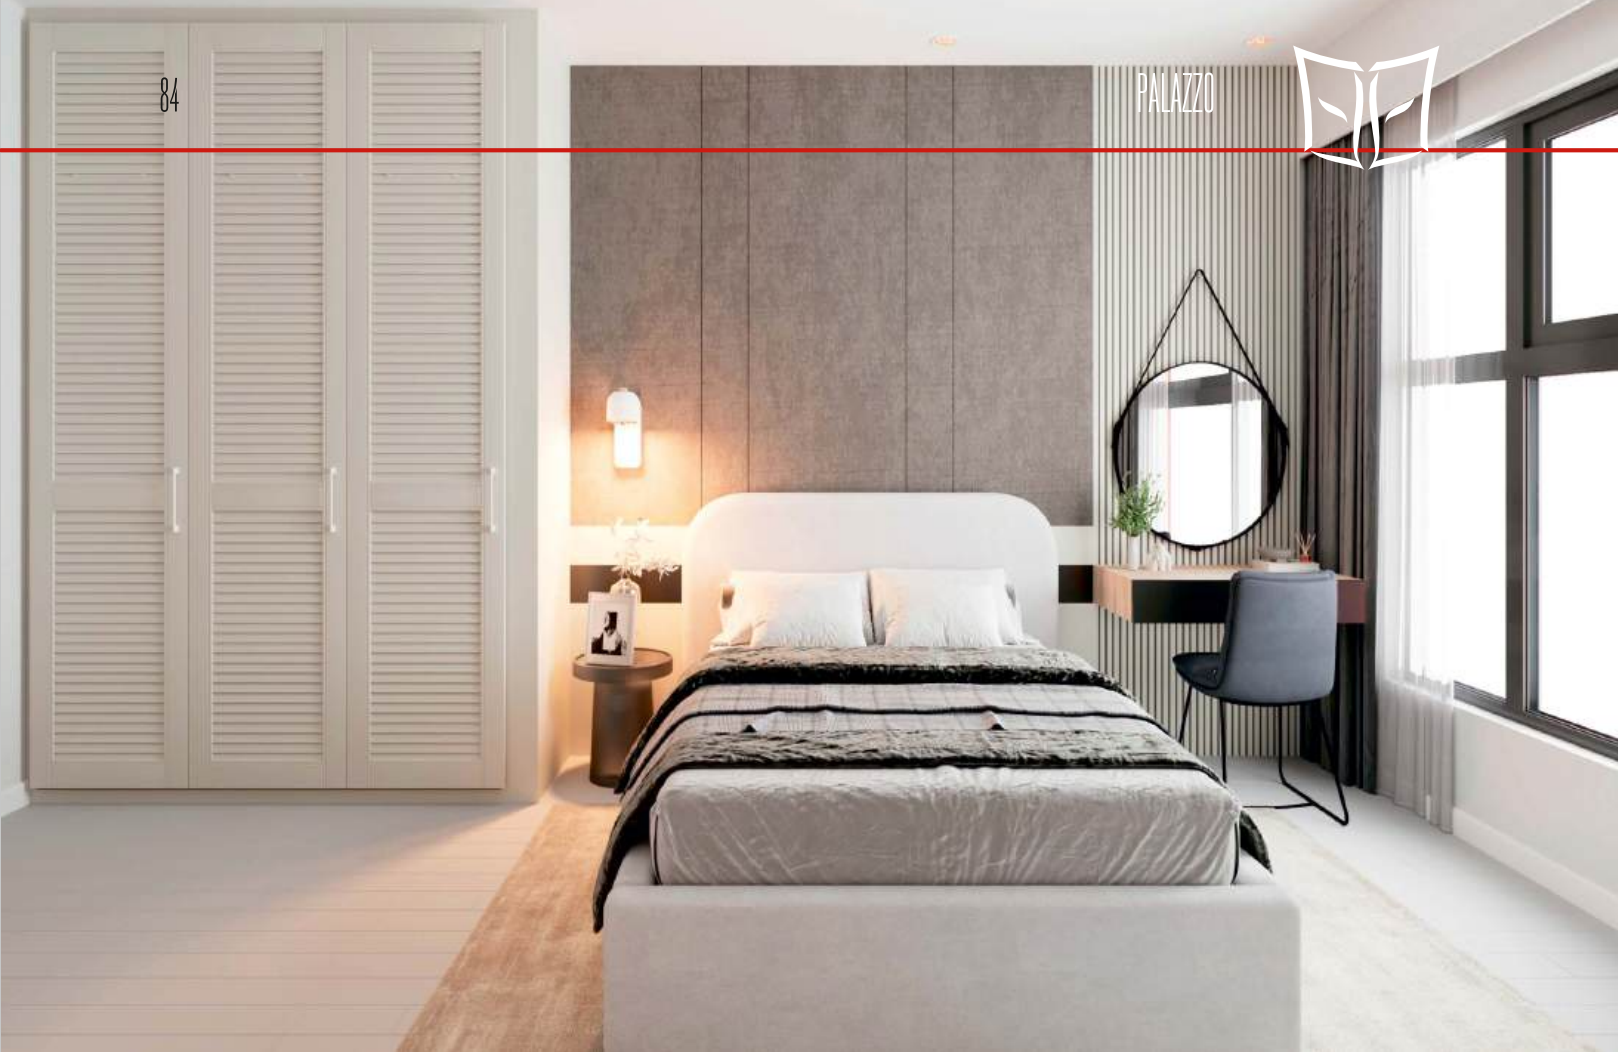

Персиана

Декор 090 Гейзер

ВАРИАНТЫ ИСПОЛНЕНИЯ

толщина плиты 19 мм

КАТЕГОРИЯ С	ВЫСОТА, мм	ШИРИНА, мм
1. глухой	296-1200	296-620
2. глухой с импостом	1201-2200	296-620
3. глухой фасад-жалюзи с импостом	1201-2200	296-620
4. комбинированный жалюзи-стекло с импостом	1201-2200	296-620
5. комбинированный глухой жалюзи с импостом	1201-2200	296-620
6. комбинированный глухой стекло с импостом	1201-2200	296-620
7. витрина	296-1200	296-620
8. глухой фасад-жалюзи горизонтальный	296-620	296-1100
9. ящик	140-195	296-1200
10. пилястра	296-2200	60-120
11. панель	30-2750	100-1100