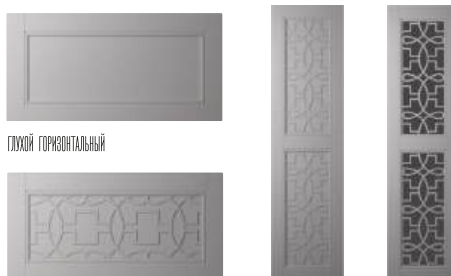

# Дамаск

ВАРИАНТЫ ИСПОЛНЕНИЯ

ЯЩИК

Панель    глухой    Витрина    Витрина 2

глухой горизонтальный

глухой горизонтальный с орнаментом

глухой «Резерв» «Июста»

Витрина «Резерв» «Июста»