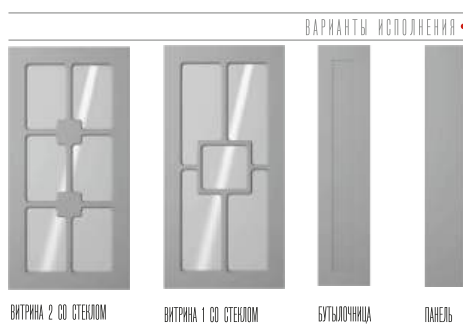

Сальваторе