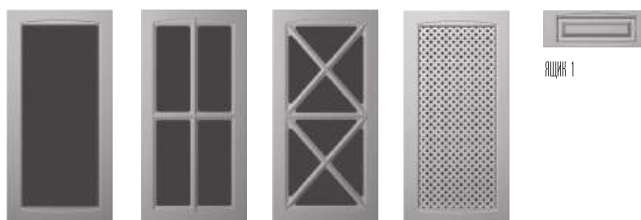

• ВАРИАНТЫ ИСПОЛНЕНИЯ

ВИТРИНА

ВИТРИНА-КРЕСТ

ВИТРИНА Х-ОБРАЗНАЯ

ЯЩИК 1