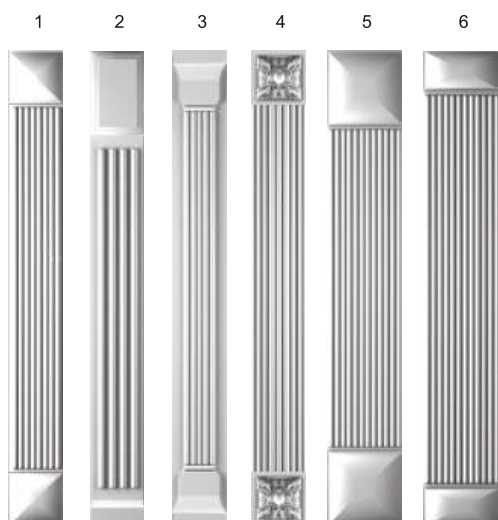

ДОПОЛНИТЕЛЬНЫЕ ЭЛЕМЕНТЫ

• ПИЛЯСТРЫ