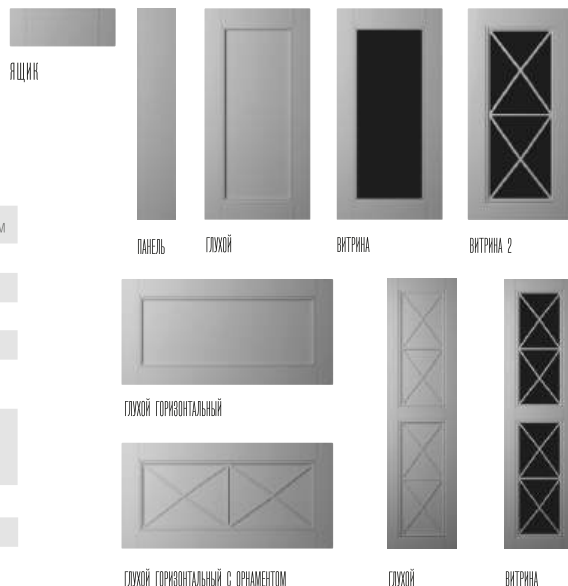

Элиф

ВАРИАНТЫ ИСПОЛНЕНИЯ

☞ толщина плиты 16/19 мм

КАТЕГОРИЯ С	ВЫСОТА, мм	ШИРИНА, мм
1. глухой	196-1200	296-620
2. глухой с орнаментом	296-1200	296-620
3. витрина	296-1200	296-620
4. витрина с орнаментом	296-1200	296-620
5. глухой фасад горизонтальный	196-620	296-1100
6. глухой фасад горизонтальный с орнаментом	296-620	296-1100
7. ящик	140-195	296-1200
8. панель	30-2750	100-1100