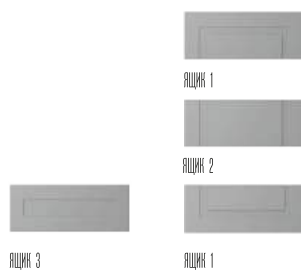

толщина плиты 16/19 мм

КАТЕГОРИЯ А	ВЫСОТА, мм	ШИРИНА, мм
1. глухой	246-2750	246-1100
2. витрина со стеклом	396-1700	396-500
3. ящик 1	146-1100	246-1100
4. ящик 2	146-1100	246-1100
5. ящик 3	396-2300	246-1100
6. бутылочница	246-2750	146-245
7. панель	30-2750	100-1100

ГЛУХОЙ
Декор ТМ 104 Минт