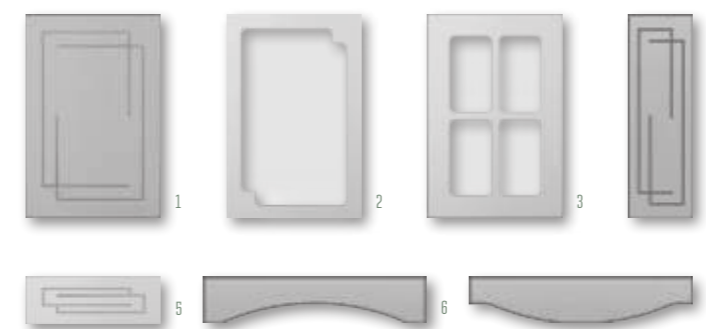

ПРОСТЫЕ ФРЕЗЕРОВКИ

Двойка

ВАРИАНТЫ ИСПОЛНЕНИЯ

	ВЫСОТА, мм	ШИРИНА, мм
1. глухой	251-2750	246-1100
2. витрина	251-2300	246-1100
3. витрина решетка	296-2300	296-1100
4. бутылочница	251-2750	140-245
5. ящик	140-250	246-1100
6. коромысло	120	596-1100
7. корона	120	596-1100

Зигзаг 2

ВАРИАНТЫ ИСПОЛНЕНИЯ

	ВЫСОТА, мм	ШИРИНА, мм
1. глухой	251-2750	246-1100
2. витрина	251-2300	246-1100
3. витрина решетка	296-2300	296-1100
4. бутылочница	251-2750	140-245
5. ящик	140-250	246-1100
6. коромысло	120	596-1100
7. корона	120	596-1100