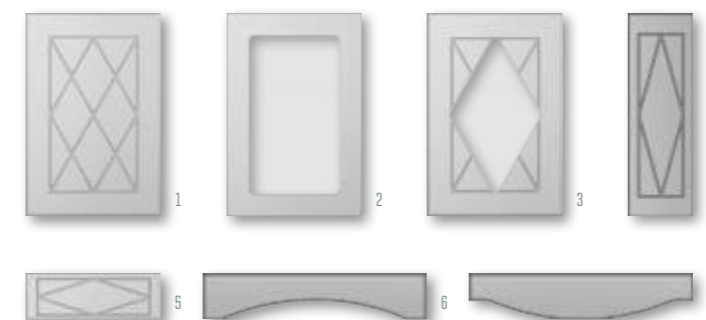

Ромб

ВАРИАНТЫ ИСПОЛНЕНИЯ

	ВЫСОТА, мм	ШИРИНА, мм
1. глухой	251-2750	246-1100
2. витрина	251-2300	246-1100
3. витрина решетка	296-2300	296-1100
4. бутылочница	251-2750	140-245
5. ящик	140-250	246-1100
6. коромысло	120	596-1100
7. корона	120	596-1100