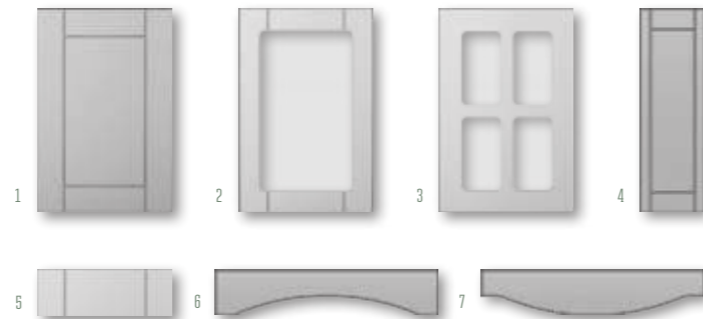

Лжевыборка

ВАРИАНТЫ ИСПОЛНЕНИЯ

	ВЫСОТА, мм	ШИРИНА, мм
1. глухой	251-2750	246-1100
2. витрина	251-2300	246-1100
3. витрина решетка	296-2300	296-1100
4. бутылочница	251-2750	140-245
5. ящик	140-250	246-1100
6. коромысло	120	596-1100
7. корона	120	596-1100