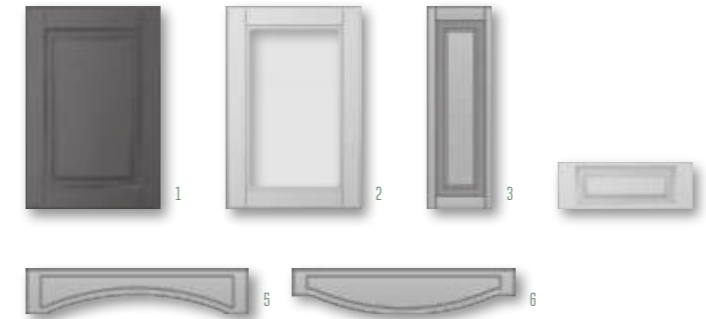

Римини

ВАРИАНТЫ ИСПОЛНЕНИЯ

	ВЫСОТА, мм	ШИРИНА, мм
1. глухой	251-2750	246-1100
2. витрина	251-2300	296-1100
3. бутылочница	251-2750	146-245
4. ящик	140-250	240-1100
5. коромысло	120	596-1100
6. корона	120	596-1100