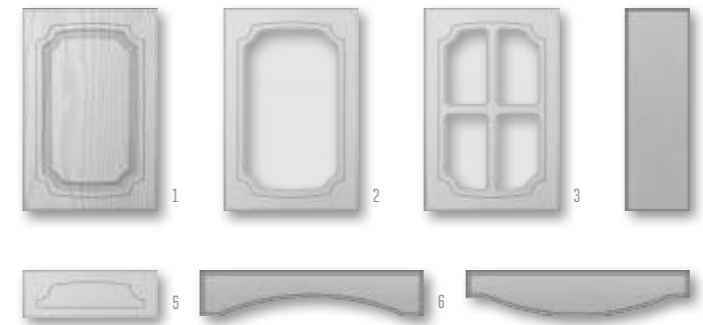

Женева

ВАРИАНТЫ ИСПОЛНЕНИЯ

	ВЫСОТА, мм	ШИРИНА, мм
1. глухой	251-2750	296-1100
2. витрина	296-2300	296-1100
3. витрина решетка	396-2300	396-1100
4. бутылочница	251-2750	140-295
5. ящик	140-250	246-1100
6. коромысло	120	596-1100
7. корона	120	596-1100