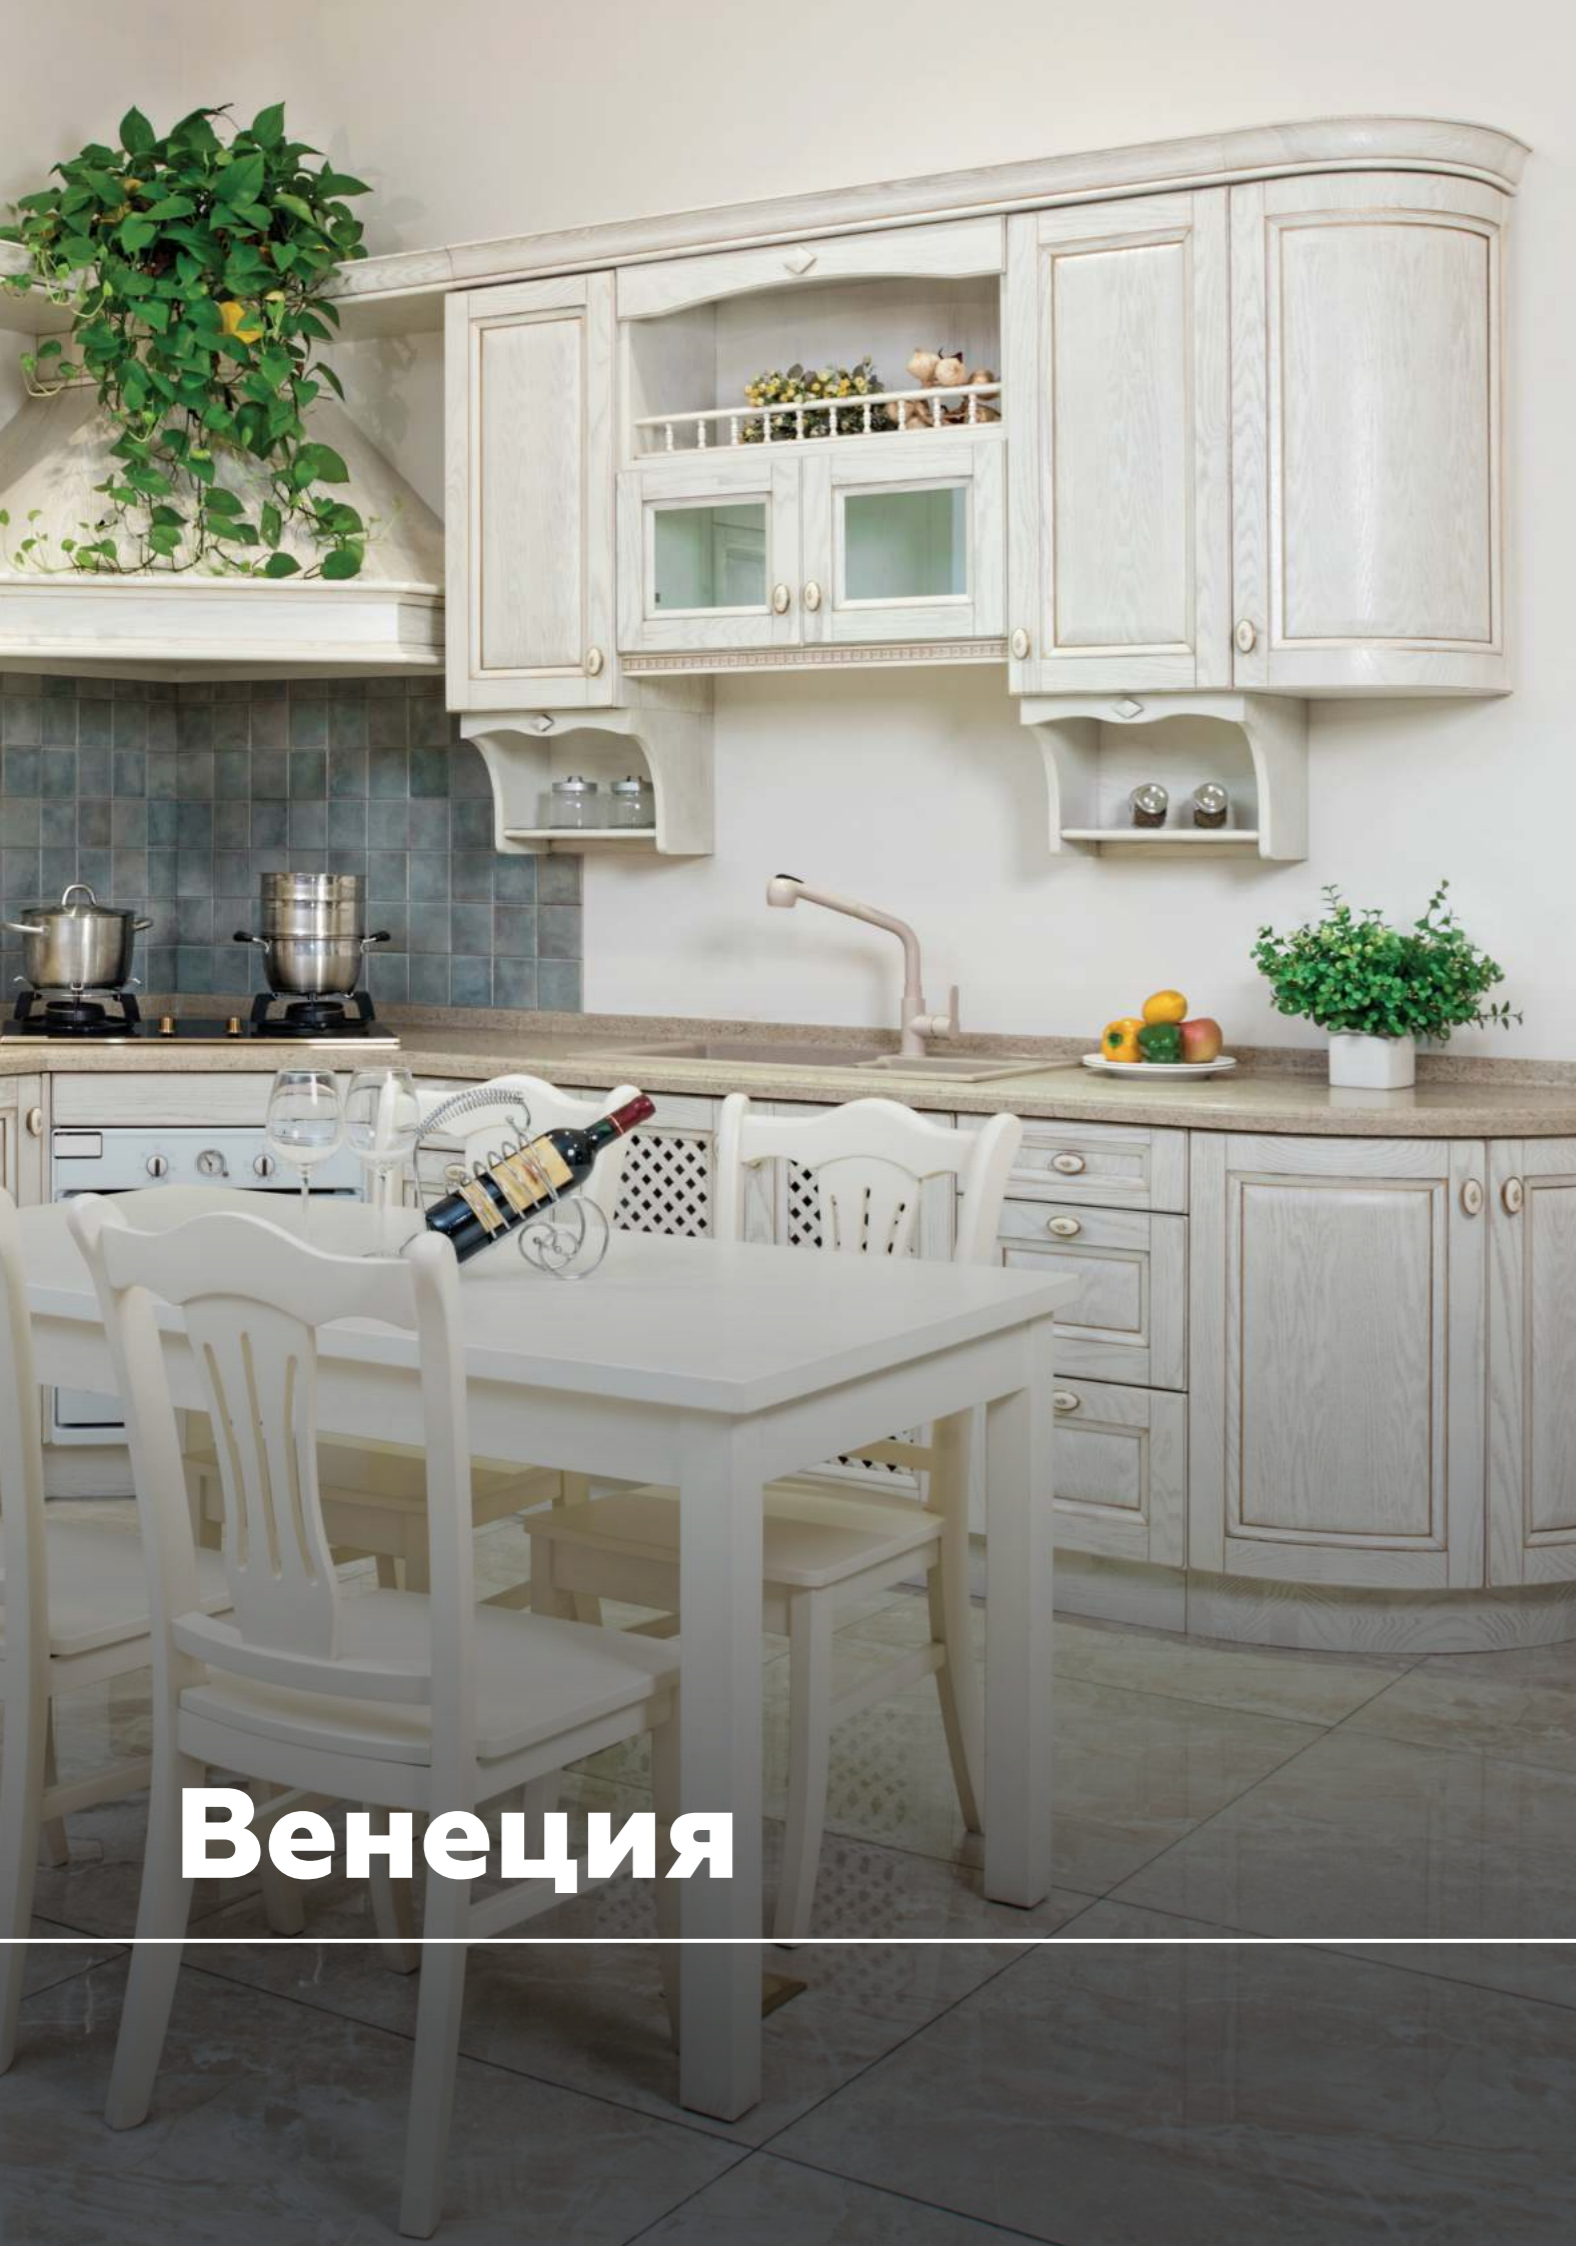

Фрезеровки по размерной сетке

АРГАЙЛ

МОЗАИКА

ШЕВРОН

ВЫСОТА, мм	ШИРИНА, мм											
	140	196	296	346	296	446	496	546	596	696	796	896
116												
176												
356												
716												
916												
1316												