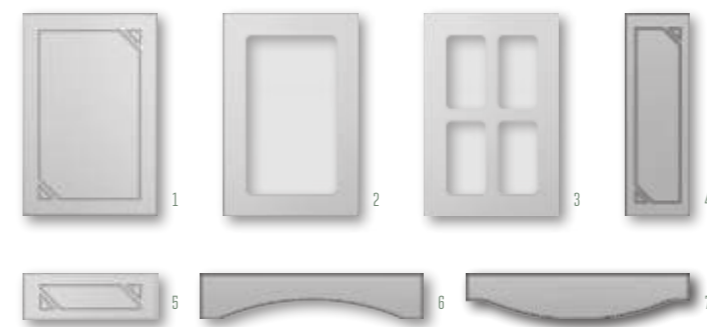

Тандем

ВАРИАНТЫ ИСПОЛНЕНИЯ

	ВЫСОТА, мм	ШИРИНА, мм
1. глухой	251-2750	246-1100
2. витрина	251-2300	246-1100
3. витрина решетка	296-2300	296-1100
4. бутылочница	251-2750	140-245
5. ящик	140-250	246-1100
6. коромысло	120	596-1100
7. корона	120	596-1100