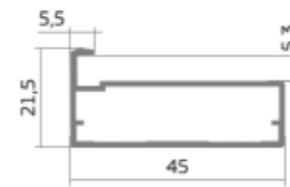

РАМА
ИЗ АЛЮМИНИЕВОГО ПРОФИЛЯ
(цвет серебро)*

	ВЫСОТА, мм	ШИРИНА, мм
витрина стекло	140-2750	140-1500

Артикул профиля
F1-10

* Рамка поставляется без стекла