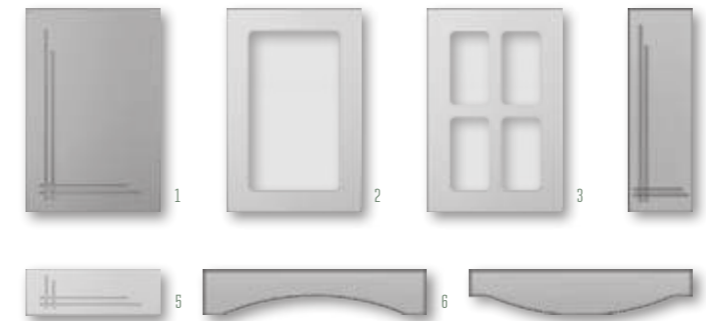

Геометрия

ВАРИАНТЫ ИСПОЛНЕНИЯ

	ВЫСОТА, мм	ШИРИНА, мм
1. глухой	251-2750	246-1100
2. витрина	251-2300	246-1100
3. витрина решетка	296-2300	296-1100
4. бутылочница	251-2750	140-245
5. ящик	140-250	246-1100
6. коромысло	120	596-1100
7. корона	120	596-1100

ПРОСТЫЕ ФРЕЗЕРОВКИ

Двойка

ВАРИАНТЫ ИСПОЛНЕНИЯ

	ВЫСОТА, мм	ШИРИНА, мм
1. глухой	251-2750	246-1100
2. витрина	251-2300	246-1100
3. витрина решетка	296-2300	296-1100
4. бутылочница	251-2750	140-245
5. ящик	140-250	246-1100
6. коромысло	120	596-1100
7. корона	120	596-1100