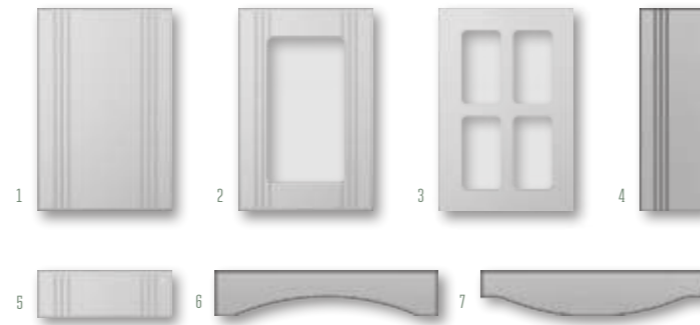

Трио Параллель

ВАРИАНТЫ ИСПОЛНЕНИЯ