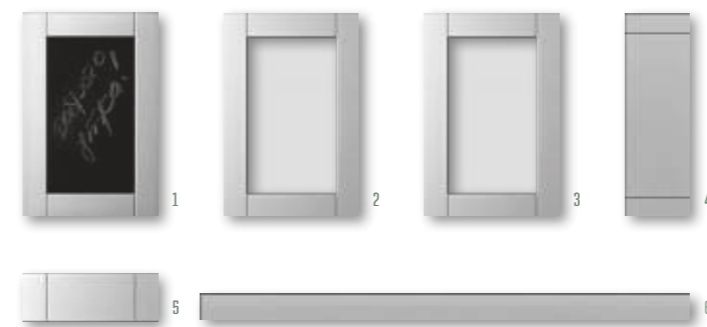

Сборный № 9

ВАРИАНТЫ ИСПОЛНЕНИЯ

ВСТАВКА

	ВЫСОТА, мм	ШИРИНА, мм
1. глухой	251-2200	246-1100
2. витрина	246-2200	246-1100
3. витрина с выборкой	246-2200	246-1100
4. бутылочница	246-2200	150-245
5. ящик	130-250	246-1100
6. панель	100-2200	50-1100