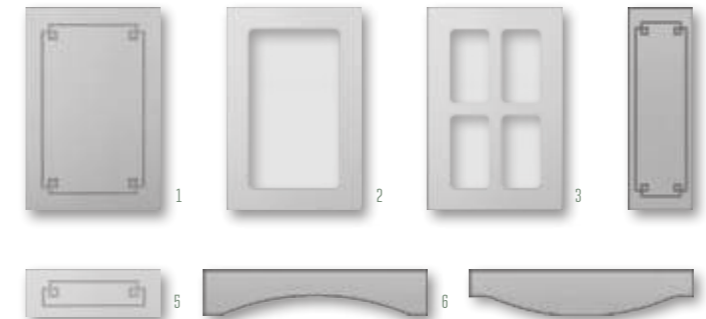

Ривьера

ВАРИАНТЫ ИСПОЛНЕНИЯ

	ВЫСОТА, мм	ШИРИНА, мм
1. глухой	251-2750	246-1100
2. витрина	251-2300	246-1100
3. витрина решетка	296-2300	296-1100
4. бутылочница	251-2750	140-245
5. ящик	140-250	246-1100
6. коромысло	120	596-1100
7. корона	120	596-1100