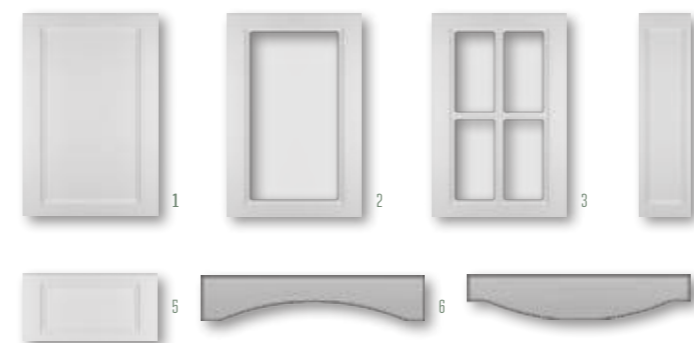

Орлеан

ВАРИАНТЫ ИСПОЛНЕНИЯ

	ВЫСОТА, мм	ШИРИНА, мм
1. глухой	251-2750	246-1100
2. витрина	296-2300	296-1100
3. бутылочница	251-2750	140-245
4. ящик	140-250	296-1100
5. коромысло	120	596-1100
6. корона	120	596-1100

Примаверо

ВАРИАНТЫ ИСПОЛНЕНИЯ

	ВЫСОТА, мм	ШИРИНА, мм
1. глухой	246-2750	246-1100
2. витрина	296-2300	246-1100
3. витрина решетка	396-2300	396-1100
4. бутылочница	246-2750	140-245
5. ящик	140-245	246-1100
6. коромысло	120	596-1100
7. корона	120	596-1100