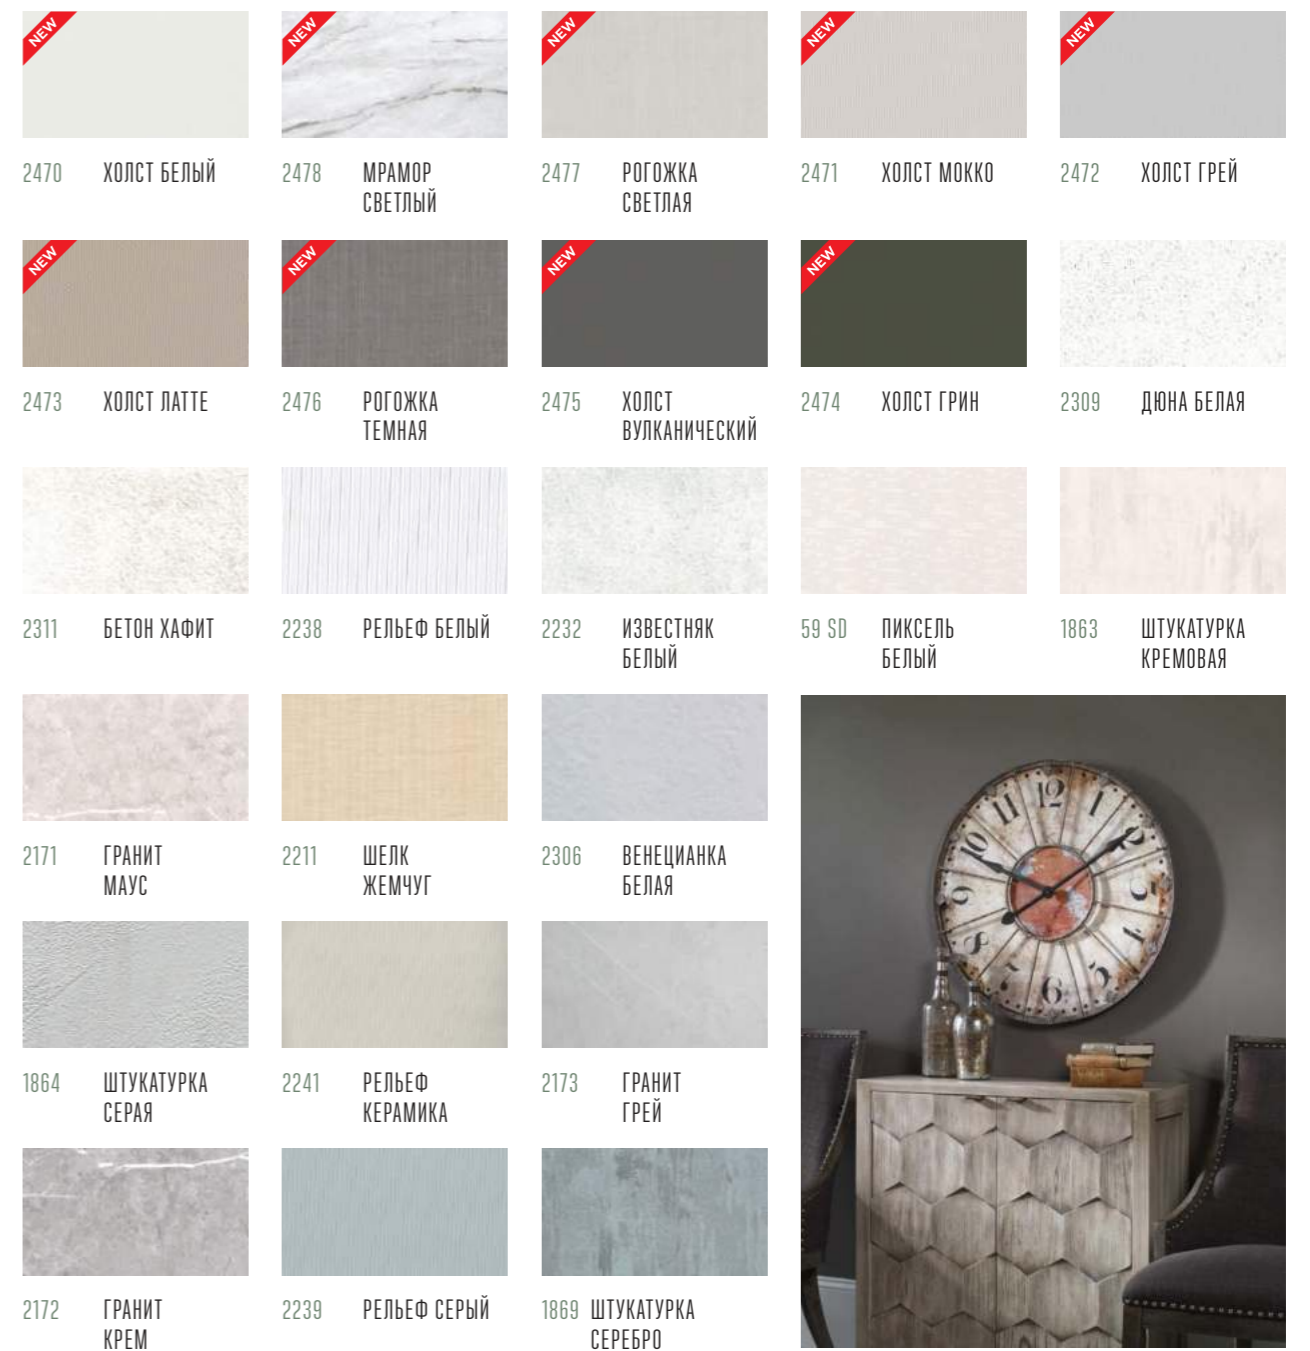

Фантазийные матовые