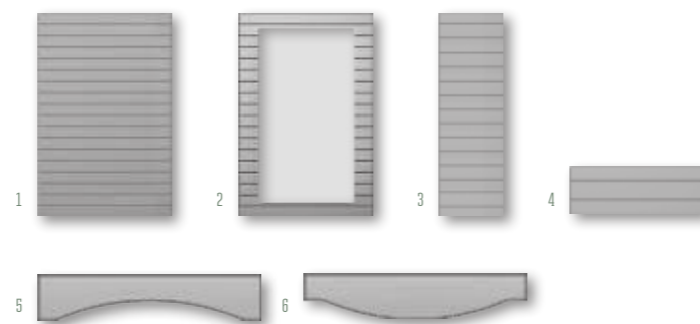

Шеду

ВАРИАНТЫ ИСПОЛНЕНИЯ