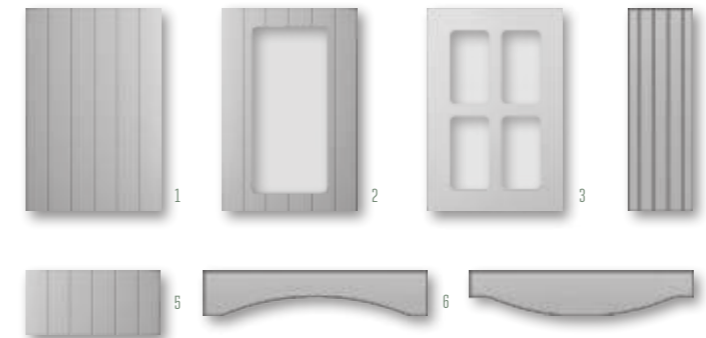

Техно вертикальный

ВАРИАНТЫ ИСПОЛНЕНИЯ

	ВЫСОТА, мм	ШИРИНА, мм
1. глухой	251-2750	246-1100
2. витрина	251-2300	246-1100
3. витрина решетка	296-2300	296-1100
4. бутылочница	251-2750	140-245
5. ящик	140-250	246-1100
6. коромысло	120	596-1100
7. корона	120	596-1100