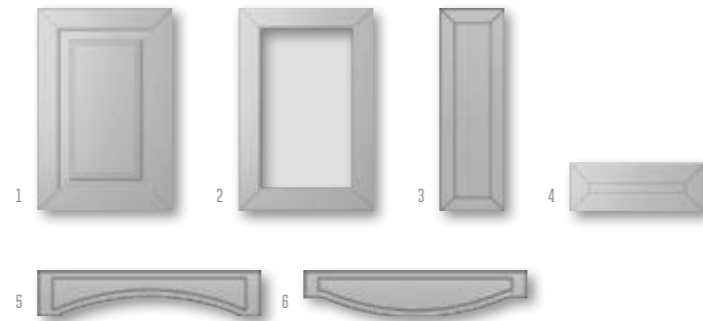

Марсель

ВАРИАНТЫ ИСПОЛНЕНИЯ