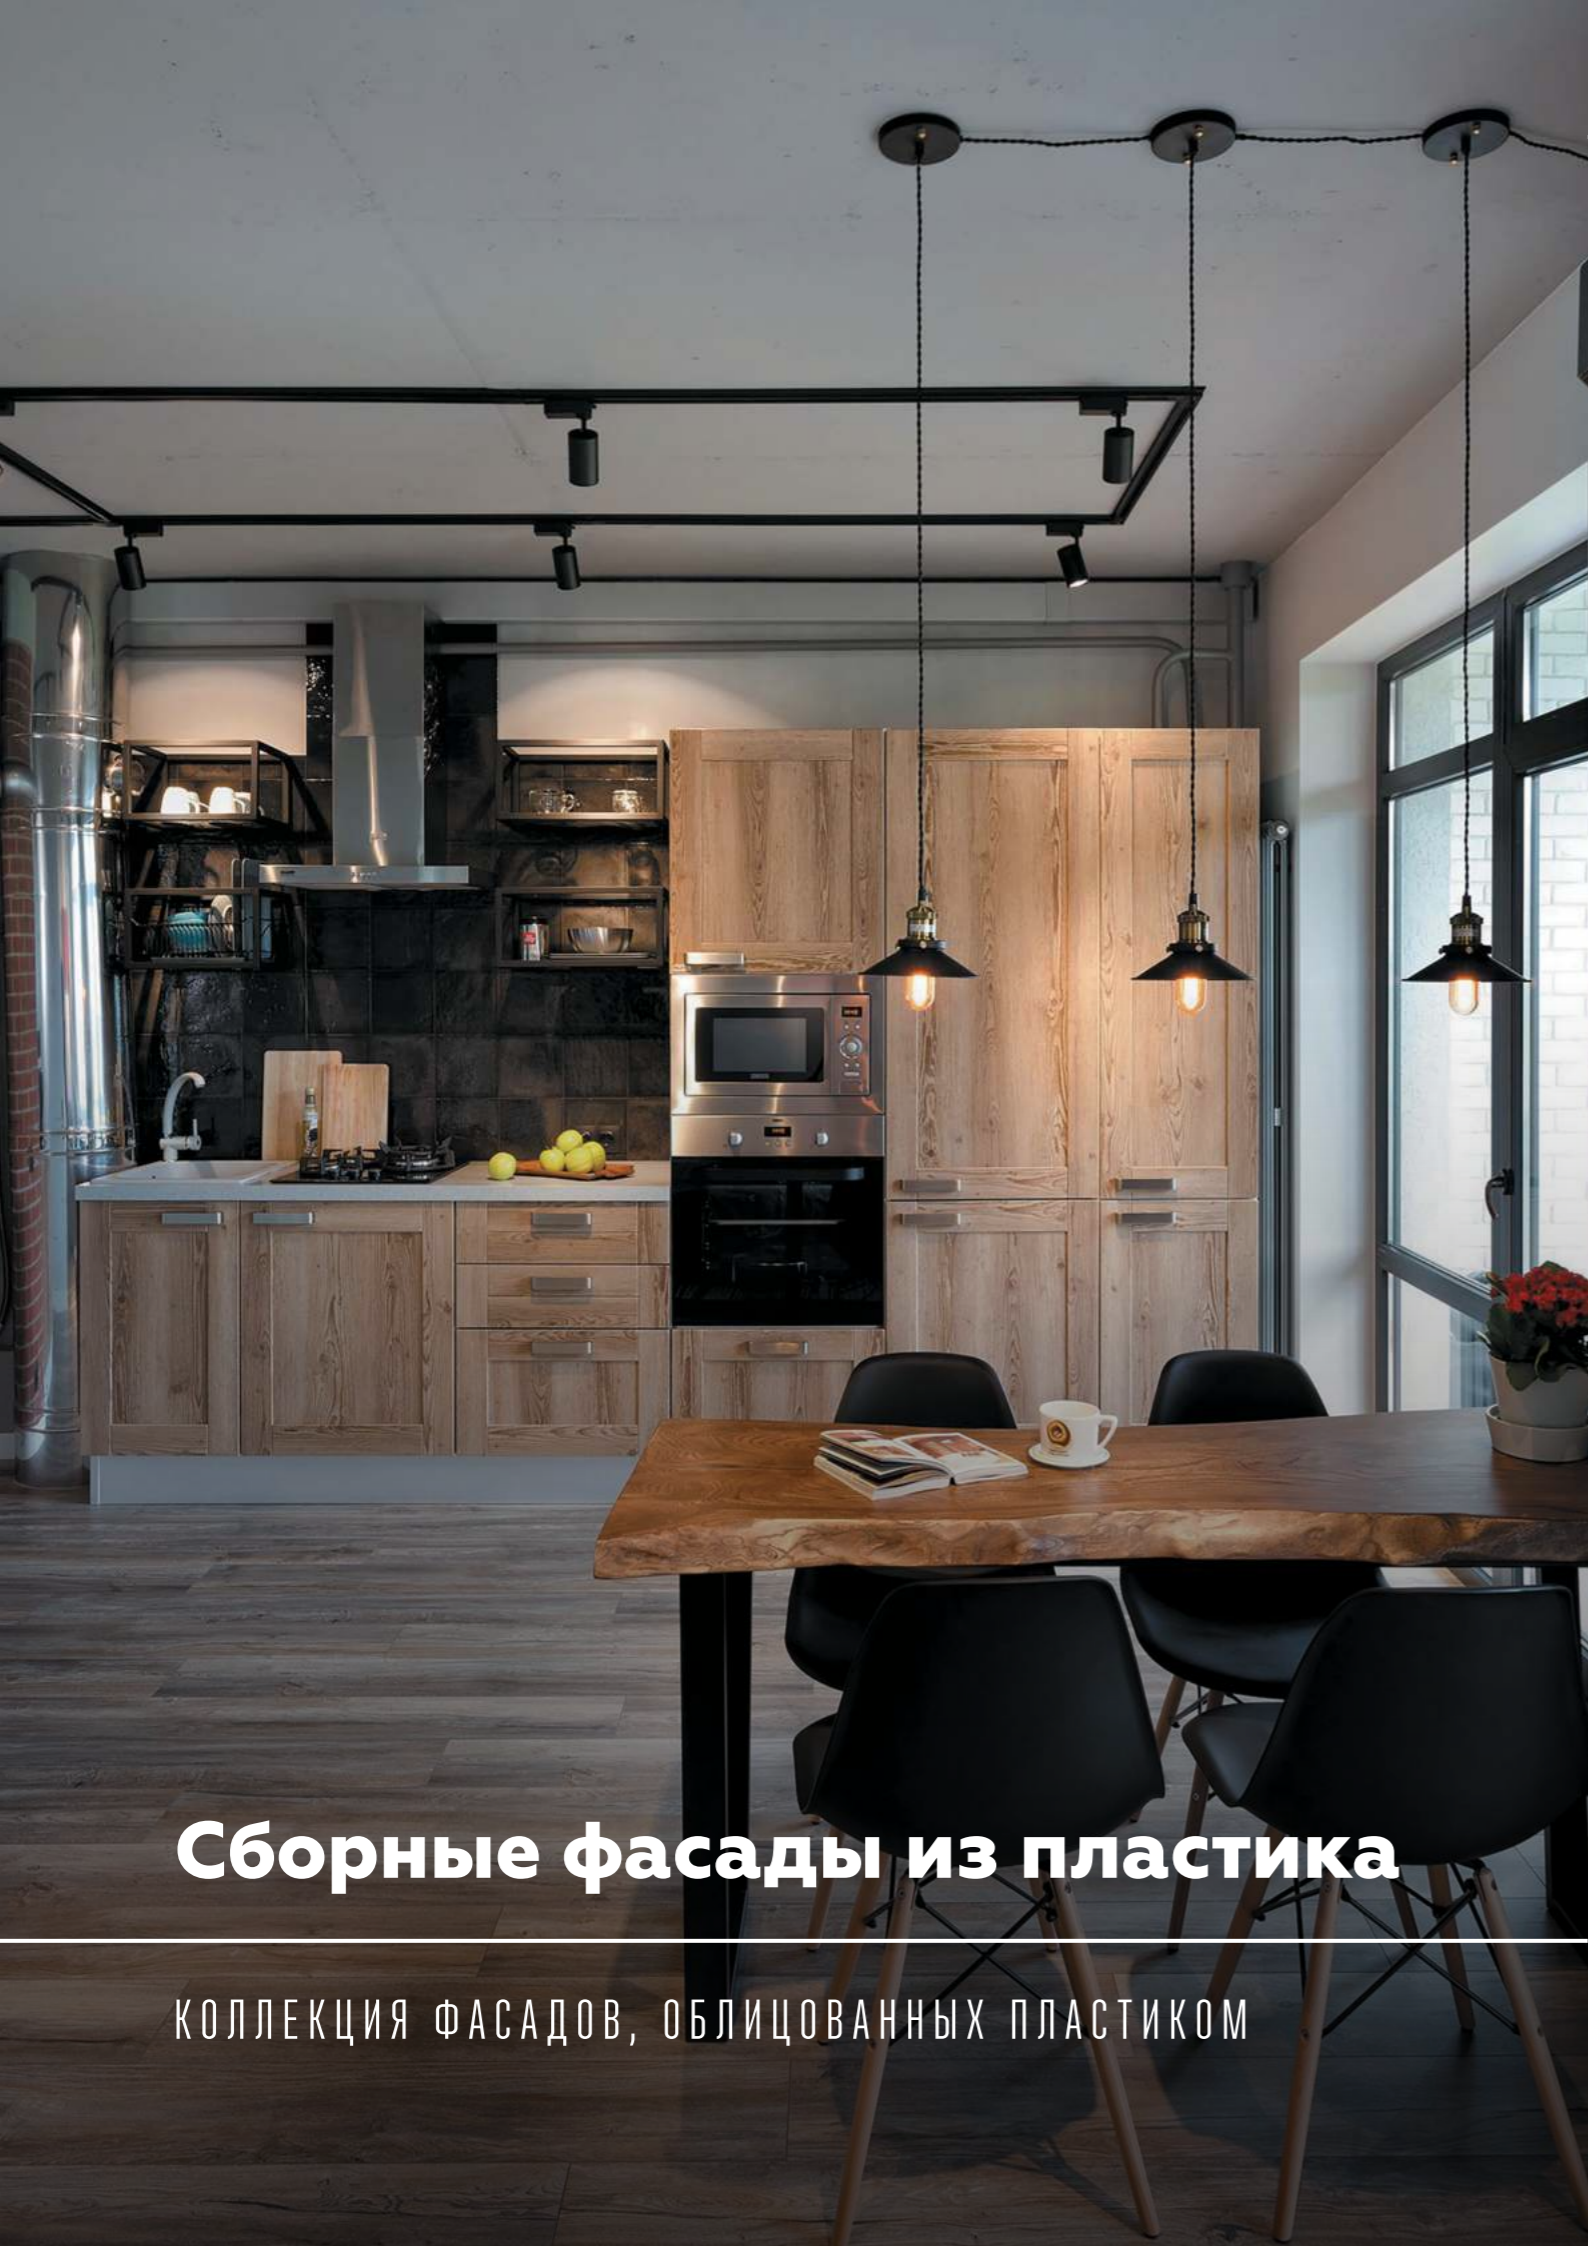

Сборные фасады из пластика

КОЛЛЕКЦИЯ ФАСАДОВ, ОБЛИЦОВАННЫХ ПЛАСТИКОМ

	ВЫСОТА, мм	ШИРИНА, мм
1. глухой	251-2200	296-1100
2. витрина	296-2200	296-1100
3. ящик	130-250	296-1100

Возможно 2-х стороннее исполнение фасадов.