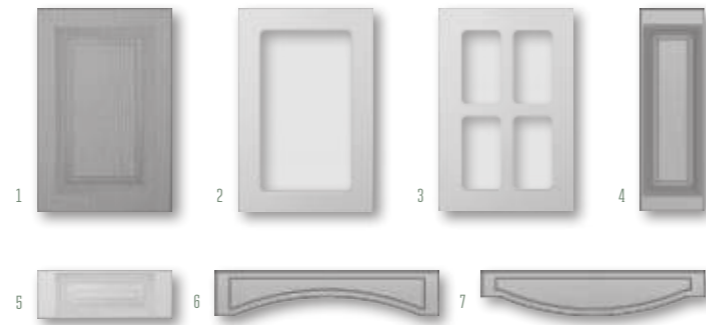

Кампо

ВАРИАНТЫ ИСПОЛНЕНИЯ