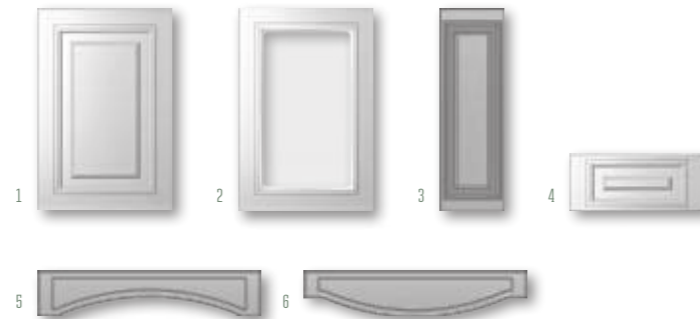

Рондо Фолк

ВАРИАНТЫ ИСПОЛНЕНИЯ

	ВЫСОТА, мм	ШИРИНА, мм
1. глухой	251-2750	296-1100
2. витрина	251-2300	246-1100
3. витрина решетка	296-2300	296-1100
4. бутылочница	251-2750	100-1100
5. ящик	140-250	246-1100
6. коромысло	120	596-1100
7. корона	120	596-1100

Семела

ВАРИАНТЫ ИСПОЛНЕНИЯ

	ВЫСОТА, мм	ШИРИНА, мм
1. глухой	251-2750	246-1100
2. витрина	251-2300	246-1100
3. бутылочница	251-2750	140-245
4. ящик	140-250	246-1100
5. коромысло	120	596-1100
6. корона	120	596-1100