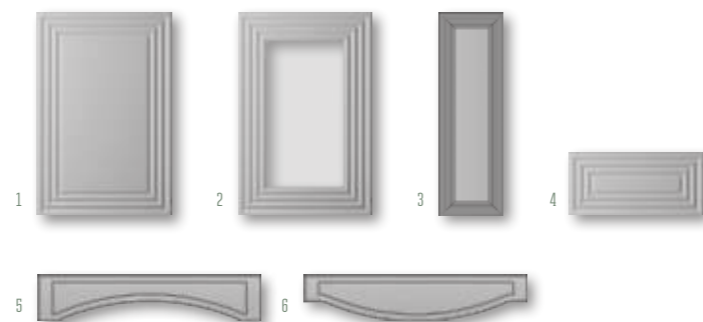

Лион

ВАРИАНТЫ ИСПОЛНЕНИЯ

	ВЫСОТА, мм	ШИРИНА, мм
1. глухой	251-2750	296-1100
2. витрина	251-2300	296-1100
3. бутылочница	251-2750	130-245
4. ящик	130-250	296-1100
5. коромысло	120	596-1100
6. корона	120	596-1100

ПРОСТЫЕ ФРЕЗЕРОВКИ