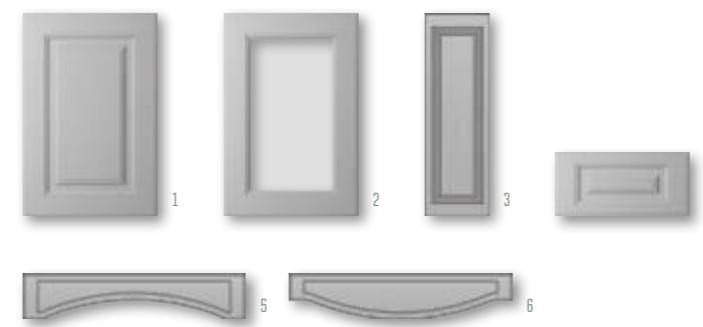

Доменико

ВАРИАНТЫ ИСПОЛНЕНИЯ

	ВЫСОТА, мм	ШИРИНА, мм
1. глухой	246-2750	296-1100
2. витрина	296-2300	296-1100
3. бутылочница	246-2750	140-295
4. ящик	140-245	246-1100
5. коромысло	120	596-1100
6. корона	120	596-1100

Империя

ВАРИАНТЫ ИСПОЛНЕНИЯ

	ВЫСОТА, мм	ШИРИНА, мм
1. глухой	296-2750	246-1100
2. витрина	251-2300	296-1100
3. бутылочница	296-2750	140-295
4. ящик	140-250	140-1100
5. коромысло	120	596-1100
6. корона	120	596-1100