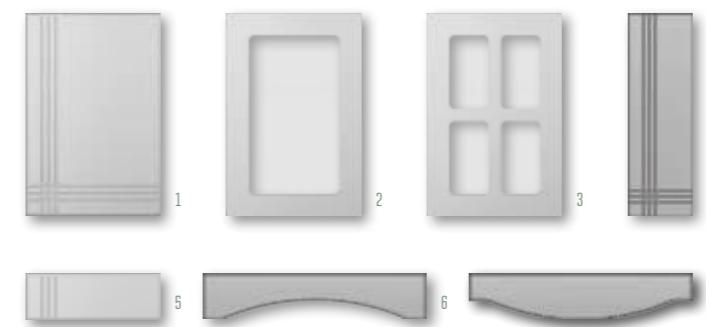

Трио

ВАРИАНТЫ ИСПОЛНЕНИЯ

	ВЫСОТА, мм	ШИРИНА, мм
1. глухой	251-2750	246-1100
2. витрина	251-2300	246-1100
3. витрина решетка	296-2300	296-1100
4. бутылочница	251-2750	140-245
5. ящик	140-250	246-1100
6. коромысло	120	596-1100
7. корона	120	596-1100