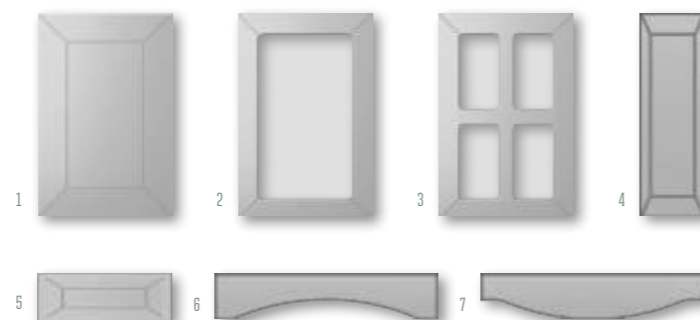

Порту

ВАРИАНТЫ ИСПОЛНЕНИЯ