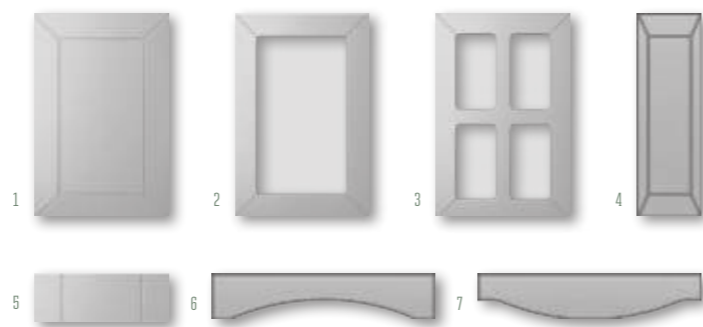

Рубин

ВАРИАНТЫ ИСПОЛНЕНИЯ

	ВЫСОТА, мм	ШИРИНА, мм
1. глухой	251-2750	246-1100
2. витрина	251-2300	246-1100
3. витрина решетка	296-2300	296-1100
4. бутылочница	251-2750	140-245
5. ящик	140-250	246-1100
6. коромысло	120	596-1100
7. корона	120	596-1100