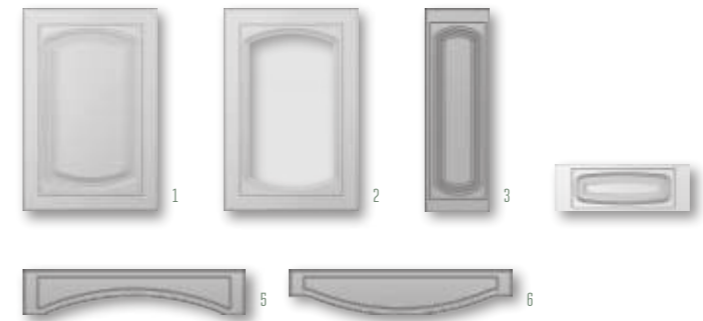

Милан

ВАРИАНТЫ ИСПОЛНЕНИЯ

	ВЫСОТА, мм	ШИРИНА, мм
1. глухой	251-2750	296-1100
2. витрина	251-2300	296-1100
3. бутылочница	251-2750	146-295
4. ящик	140-250	246-1100
5. коромысло	120	596-1100
6. корона	120	596-1100