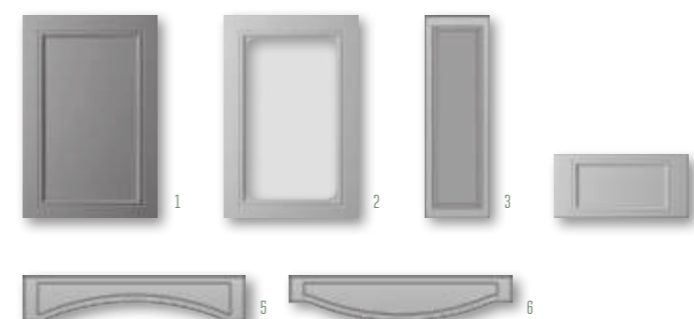

Прованс

ВАРИАНТЫ ИСПОЛНЕНИЯ

	ВЫСОТА, мм	ШИРИНА, мм
1. глухой	251-2750	246-1100
2. витрина	296-2300	296-1100
3. бутылочница	251-2750	140-245
4. ящик	140-250	296-1100
5. коромысло	120	596-1100
6. корона	120	596-1100