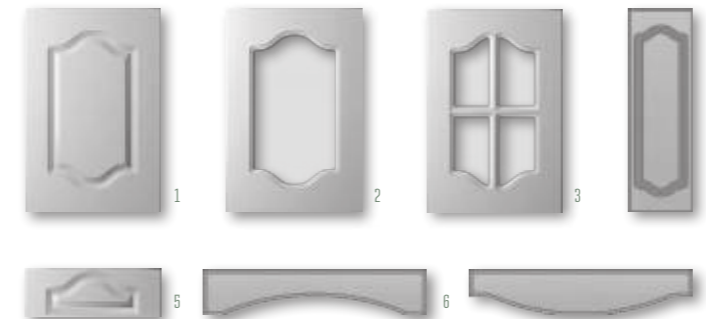

Лира

ВАРИАНТЫ ИСПОЛНЕНИЯ

	ВЫСОТА, мм	ШИРИНА, мм
1. глухой	251-2750	246-1100
2. витрина	251-2300	246-1100
3. витрина решетка	296-2300	296-1100
4. бутылочница	251-2750	140-245
5. ящик	140-250	246-1100
6. коромысло	120	596-1100
7. корона	120	596-1100