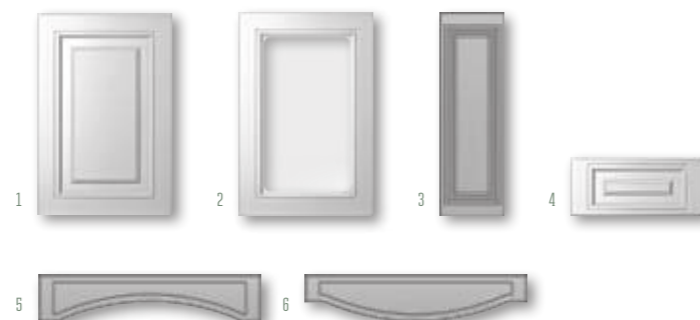

Семела

ВАРИАНТЫ ИСПОЛНЕНИЯ

	ВЫСОТА, мм	ШИРИНА, мм
1. глухой	251-2750	246-1100
2. витрина	251-2300	246-1100
3. бутылочница	251-2750	140-245
4. ящик	140-250	246-1100
5. коромысло	120	596-1100
6. корона	120	596-1100

Тулуза

ВАРИАНТЫ ИСПОЛНЕНИЯ

	ВЫСОТА, мм	ШИРИНА, мм
1. глухой	251-2750	246-1100
2. витрина	251-2300	296-1100
3. бутылочница	251-2750	140-245
4. ящик	140-250	246-1100
5. коромысло	120	596-1100
6. корона	120	596-1100

Сидеро

ВАРИАНТЫ ИСПОЛНЕНИЯ

	ВЫСОТА, мм	ШИРИНА, мм
1. глухой	251-2750	246-1100
2. витрина	251-2300	296-1100
3. бутылочница	251-2750	140-245
4. ящик	140-250	246-1100
5. коромысло	120	596-1100
6. корона	120	596-1100