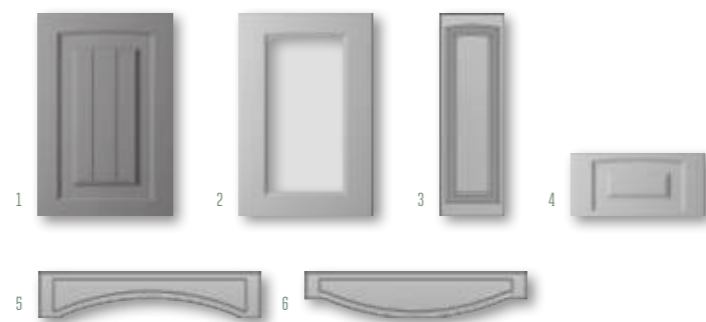

Кантри

ВАРИАНТЫ ИСПОЛНЕНИЯ

	ВЫСОТА, мм	ШИРИНА, мм
1. глухой	251-2750	246-1100
2. витрина	251-2300	245-1100
3. бутылочница	251-2750	140-295
4. ящик	140-250	245-1100
5. коромысло	120	596-1100
6. корона	120	596-1100