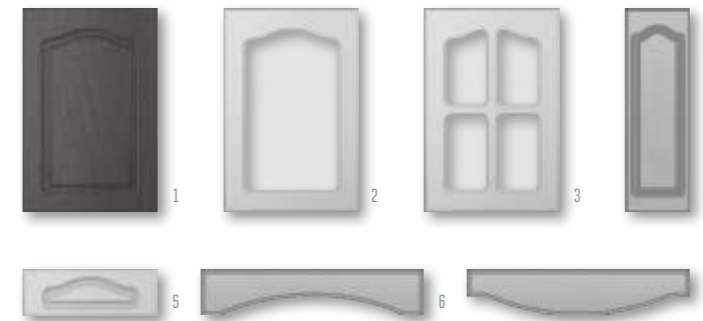

Классика

ВАРИАНТЫ ИСПОЛНЕНИЯ

	ВЫСОТА, мм	ШИРИНА, мм
1. глухой	251-2750	246-1100
2. витрина	251-2300	246-1100
3. витрина решетка	296-2300	296-1100
4. бутылочница	251-2750	140-245
5. ящик	140-250	246-1100
6. коромысло	120	596-1100
7. корона	120	596-1100