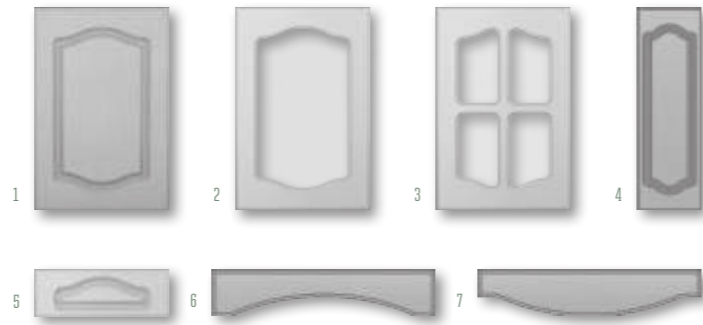

Рондо

ВАРИАНТЫ ИСПОЛНЕНИЯ