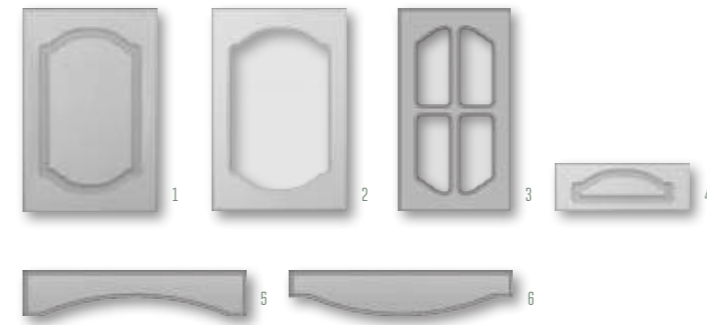

Танго

ВАРИАНТЫ ИСПОЛНЕНИЯ

	ВЫСОТА, мм	ШИРИНА, мм
1. глухой	251-2750	296-1100
2. витрина	296-2300	246-1100
3. витрина решетка	396-2300	396-1100
4. ящик	140-250	246-1100
5. коромысло	120	596-1100
6. корона	120	596-1100