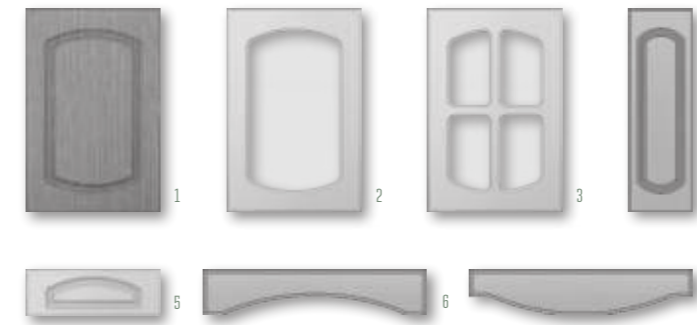

Трио Параллель

ВАРИАНТЫ ИСПОЛНЕНИЯ

	ВЫСОТА, мм	ШИРИНА, мм
1. глухой	251-2750	246-1100
2. витрина	251-2300	246-1100
3. витрина решетка	296-2300	296-1100
4. бутылочница	251-2750	140-245
5. ящик	140-250	246-1100
6. коромысло	120	596-1100
7. корона	120	596-1100

Элегант

ВАРИАНТЫ ИСПОЛНЕНИЯ

	ВЫСОТА, мм	ШИРИНА, мм
1. глухой	251-2750	246-1100
2. витрина	251-2300	246-1100
3. витрина решетка	296-2300	296-1100
4. бутылочница	251-2750	140-245
5. ящик	140-250	246-1100
6. коромысло	120	596-1100
7. корона	120	596-1100