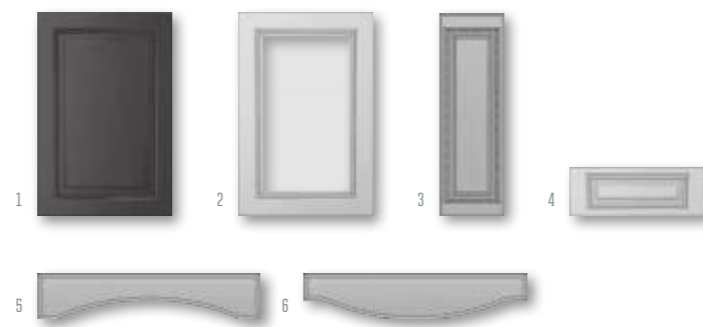

Венеция DC-10

ВАРИАНТЫ ИСПОЛНЕНИЯ

	ВЫСОТА, мм	ШИРИНА, мм
1. глухой	251-2750	296-1100
2. витрина	251-2300	296-1100
3. бутылочница	251-2750	140-295
4. ящик	140-250	296-1100
5. коромысло	120	596-1100
6. корона	120	596-1100