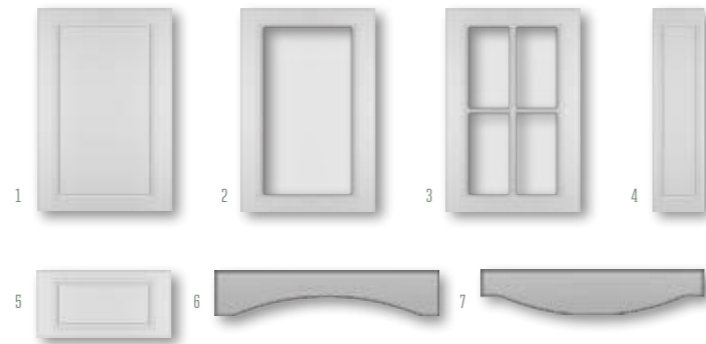

Антинори

ВАРИАНТЫ ИСПОЛНЕНИЯ