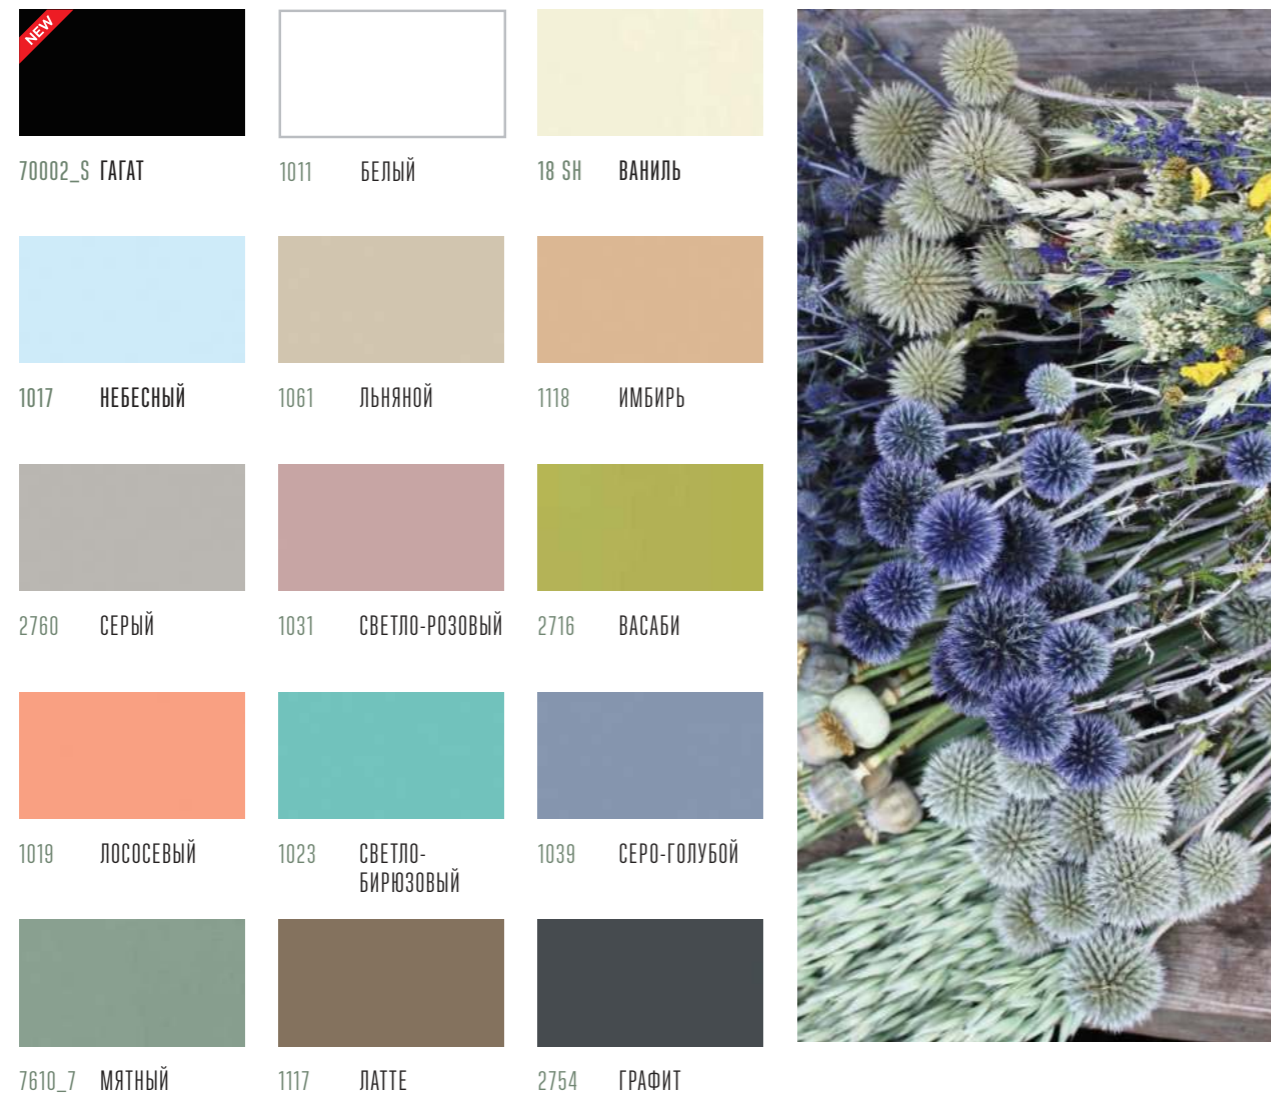

686 ДУБ АТЛАНТА

9728 ОЛЬХА КРЕМ
(ГЛЯНЕЦ)

Однотонные матовые

Однотонные глянцевые

Фантазийные матовые

Фантазийные глянцевые

Металлики

Однотонные матовые