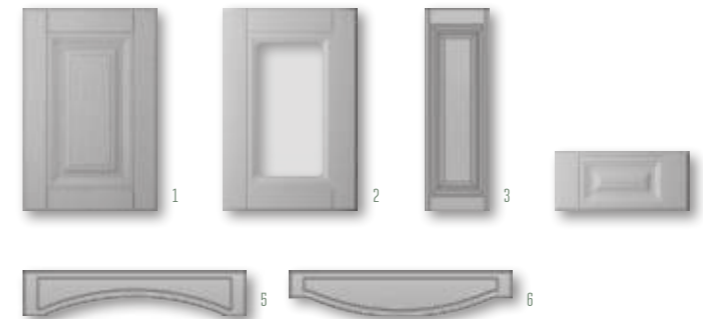

Римини Нео

ВАРИАНТЫ ИСПОЛНЕНИЯ

	ВЫСОТА, мм	ШИРИНА, мм
1. глухой	251-2750	296-1100
2. витрина	251-2300	296-1100
3. бутылочница	296-2750	140-295
4. ящик	140-250	296-1100
5. коромысло	120	596-1100
6. корона	120	596-1100