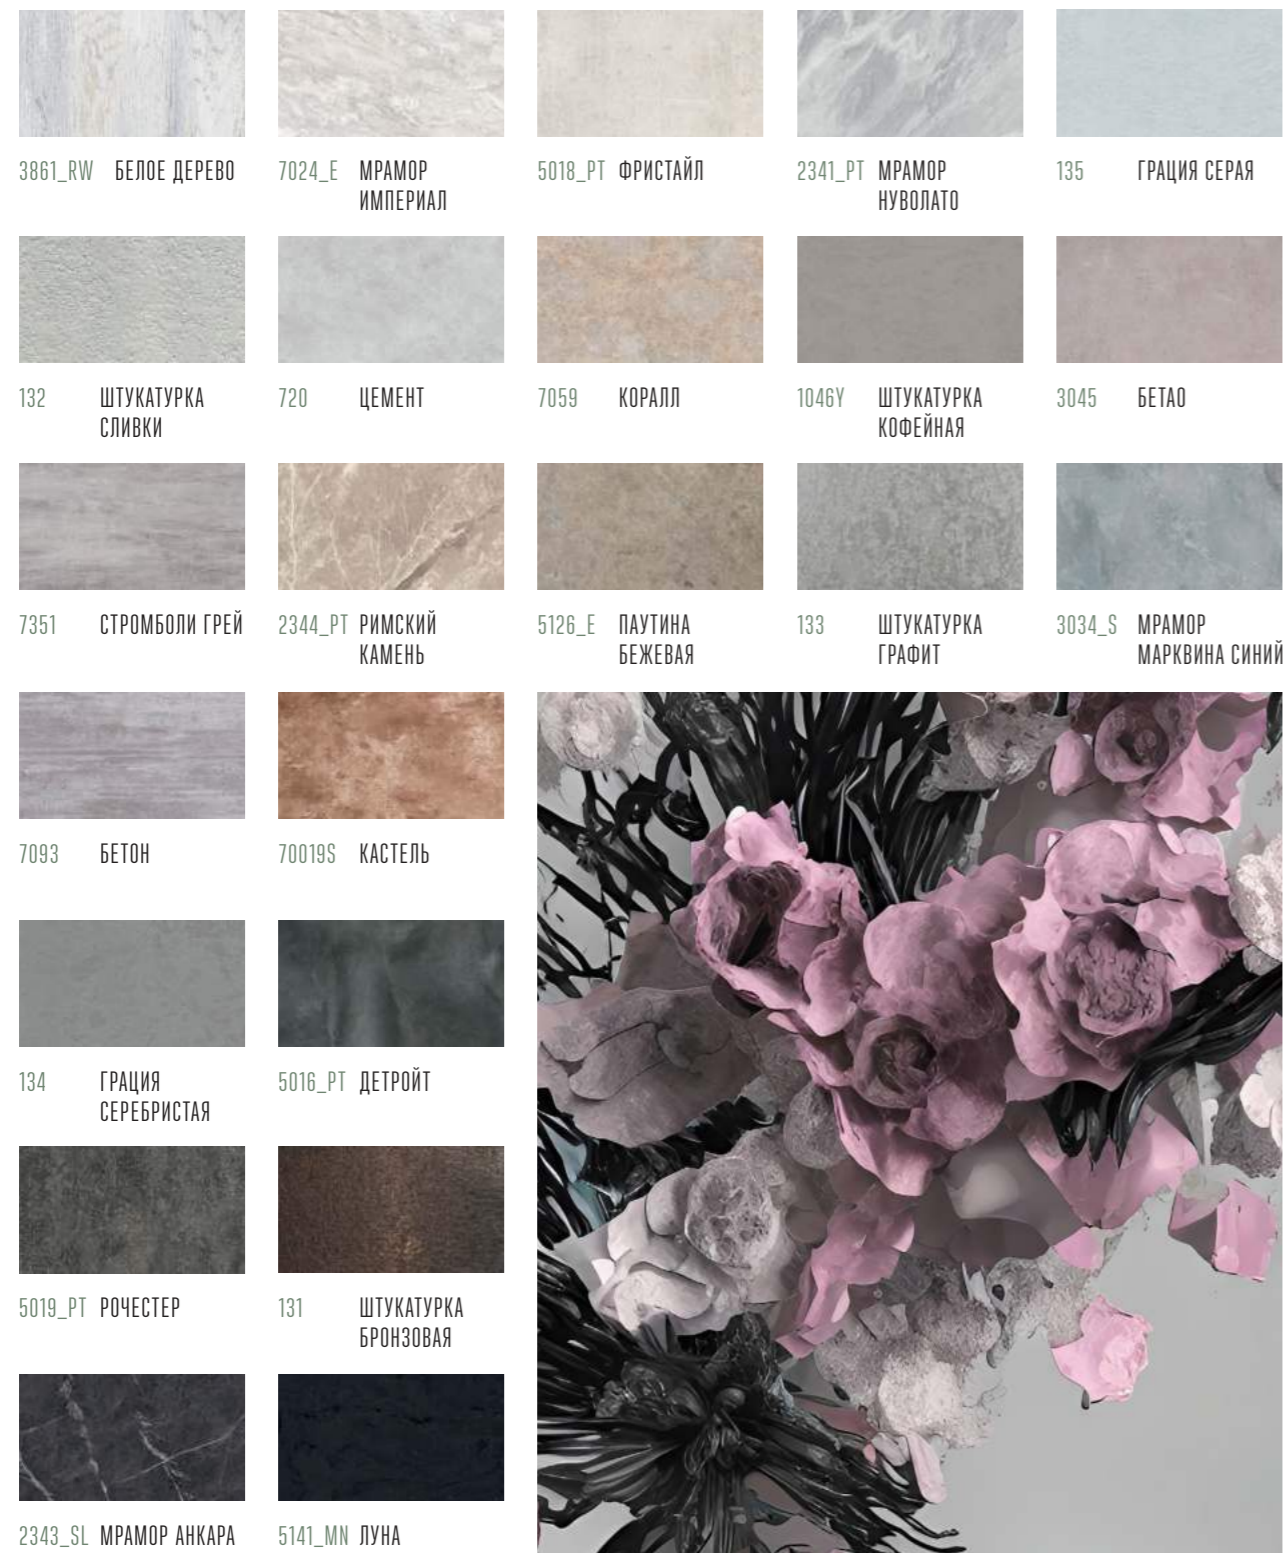

686 ДУБ АТЛАНТА

9728 ОЛЬХА КРЕМ
(ГЛЯНЕЦ)

Однотонные матовые

Однотонные глянцевые

Фантазийные матовые

Фантазийные глянцевые

Металлики

Однотонные матовые