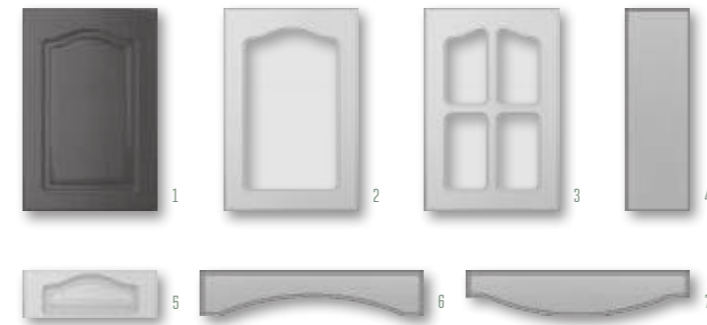

Классика Фолк

ВАРИАНТЫ ИСПОЛНЕНИЯ

	ВЫСОТА, мм	ШИРИНА, мм
1. глухой	251-2750	296-1100
2. витрина	251-2300	296-1100
3. витрина решетка	296-2300	296-1100
4. бутылочница	251-2750	140-245
5. ящик	140-250	296-1100
6. коромысло	120	596-1100
7. корона	120	596-1100