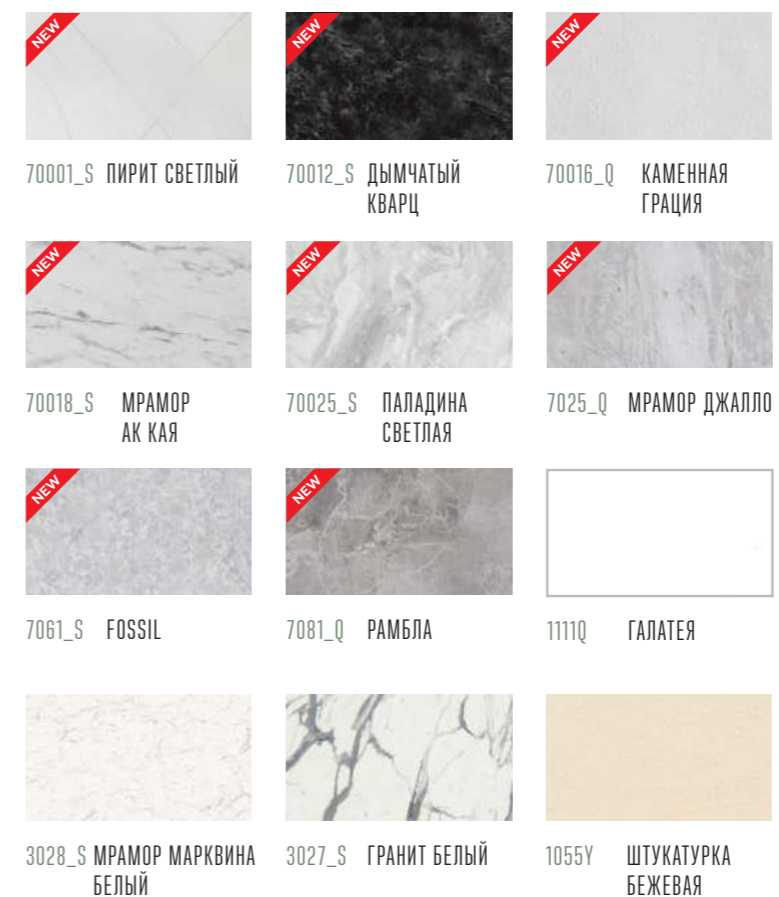

686 ДУБ АТЛАНТА

9728 ОЛЬХА КРЕМ
(ГЛЯНЕЦ)

Однотонные матовые

Однотонные глянцевые

Фантазийные матовые

Фантазийные глянцевые

Металлики

Однотонные матовые