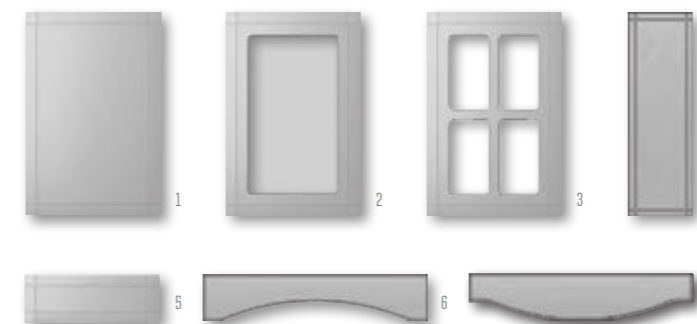

Элегант

ВАРИАНТЫ ИСПОЛНЕНИЯ

	ВЫСОТА, мм	ШИРИНА, мм
1. глухой	251-2750	246-1100
2. витрина	251-2300	246-1100
3. витрина решетка	296-2300	296-1100
4. бутылочница	251-2750	140-245
5. ящик	140-250	246-1100
6. коромысло	120	596-1100
7. корона	120	596-1100

Шеду

ВАРИАНТЫ ИСПОЛНЕНИЯ

	ВЫСОТА, мм	ШИРИНА, мм
1. глухой	246-2750	246-1100
2. витрина	296-2300	246-1100
3. бутылочница	246-2750	140-245
4. ящик	140-245	246-1100
5. коромысло	120	596-1100
6. корона	120	596-1100

Элит

ВАРИАНТЫ ИСПОЛНЕНИЯ

	ВЫСОТА, мм	ШИРИНА, мм
1. глухой	251-2750	246-1100
2. витрина	251-2300	246-1100
3. витрина решетка	296-2300	296-1100
4. бутылочница	251-2750	140-245
5. ящик	140-250	246-1100
6. коромысло	120	596-1100
7. корона	120	596-1100