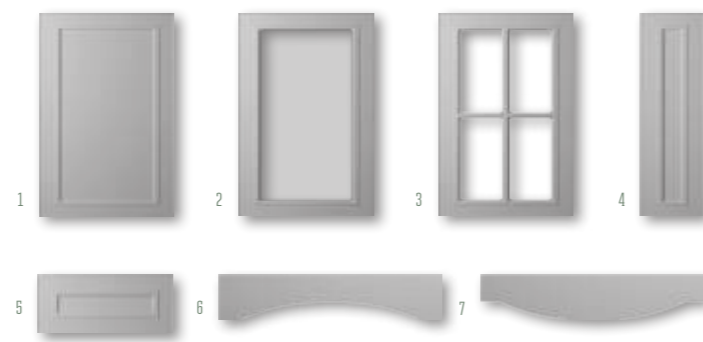

Матео

ВАРИАНТЫ ИСПОЛНЕНИЯ