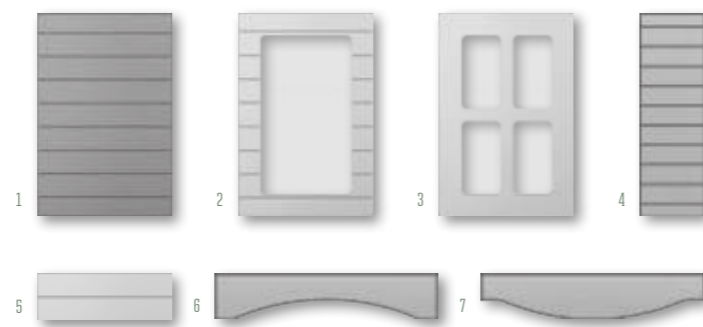

Техно

(ШАГ В 69 ММ)

ВАРИАНТЫ ИСПОЛНЕНИЯ