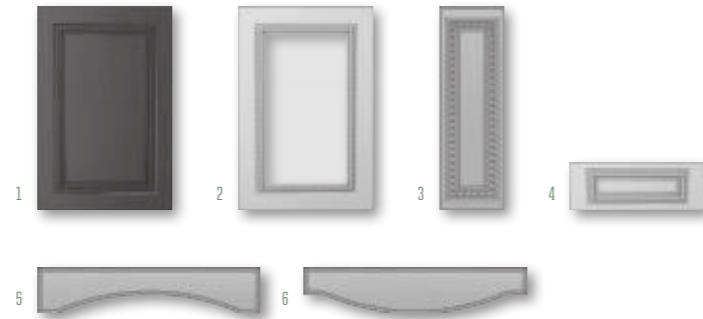

Венеция DC-09

ВАРИАНТЫ ИСПОЛНЕНИЯ