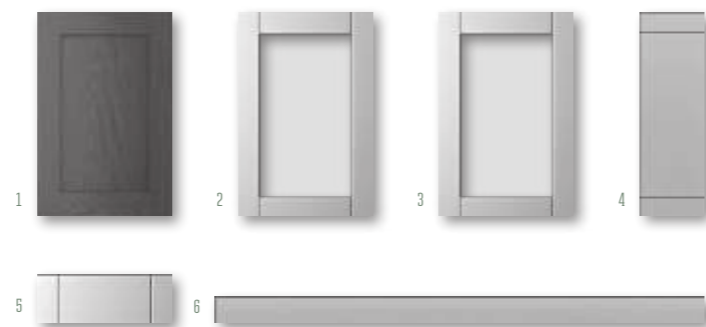

Сборный № 2

ВАРИАНТЫ ИСПОЛНЕНИЯ

ВСТАВКА

	ВЫСОТА, мм	ШИРИНА, мм
1. глухой	251-2200	246-1100
2. витрина	246-2200	246-1100
3. витрина с выборкой	246-2200	246-1100
4. бутылочница	246-2200	150-245
5. ящик	130-250	246-1100
6. панель	100-2200	50-1100