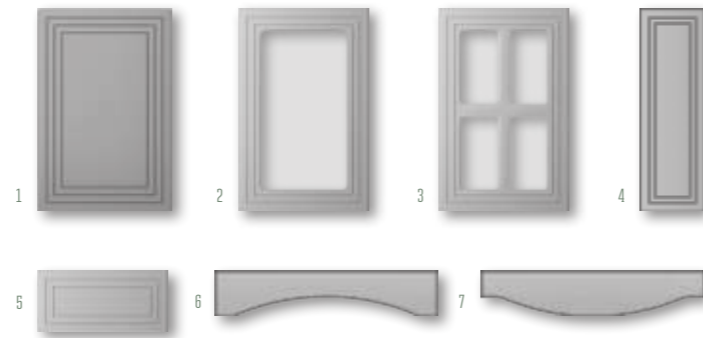

Терция

ВАРИАНТЫ ИСПОЛНЕНИЯ