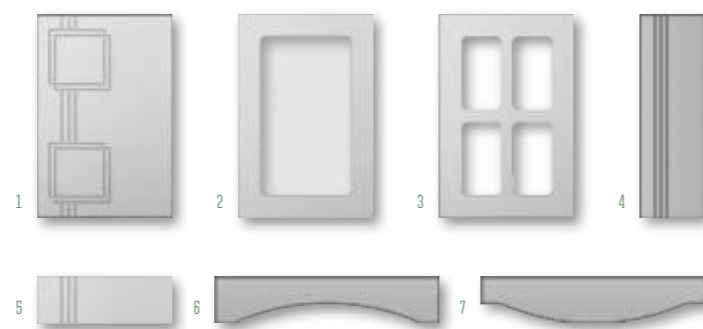

Геометрия

ВАРИАНТЫ ИСПОЛНЕНИЯ

	ВЫСОТА, мм	ШИРИНА, мм
1. глухой	251-2750	246-1100
2. витрина	251-2300	246-1100
3. витрина решетка	296-2300	296-1100
4. бутылочница	251-2750	140-245
5. ящик	140-250	246-1100
6. коромысло	120	596-1100
7. корона	120	596-1100

ПРОСТЫЕ ФРЕЗЕРОВКИ