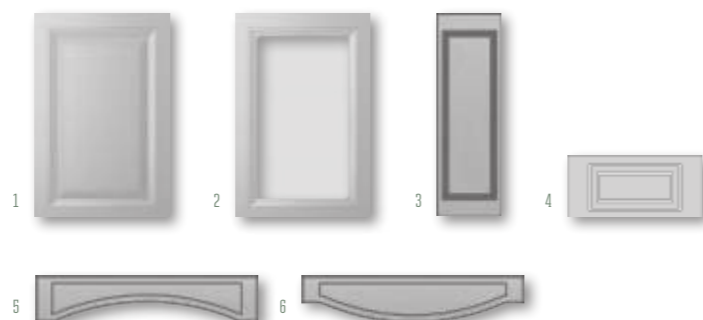

Орлеан

ВАРИАНТЫ ИСПОЛНЕНИЯ