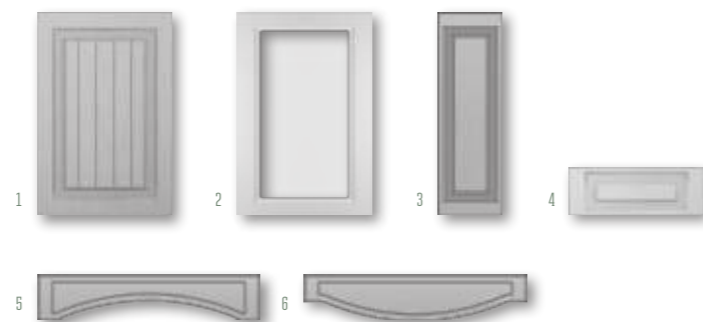

Прямоугольник параллель

ВАРИАНТЫ ИСПОЛНЕНИЯ