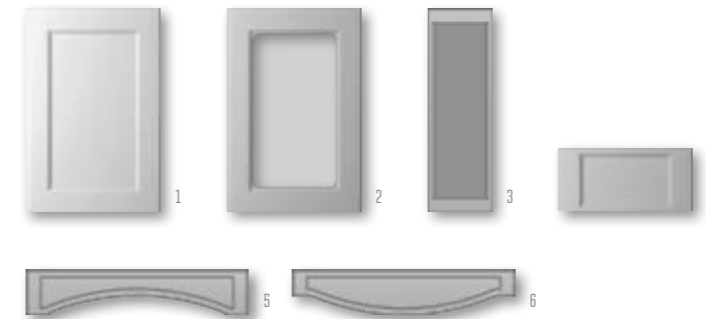

Тулуза

ВАРИАНТЫ ИСПОЛНЕНИЯ

	ВЫСОТА, мм	ШИРИНА, мм
1. глухой	251-2750	246-1100
2. витрина	251-2300	296-1100
3. бутылочница	251-2750	140-245
4. ящик	140-250	246-1100
5. коромысло	120	596-1100
6. корона	120	596-1100