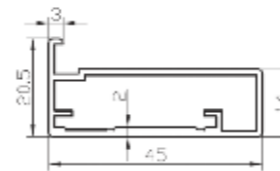

F1 серебро slim чертеж (рамочный)