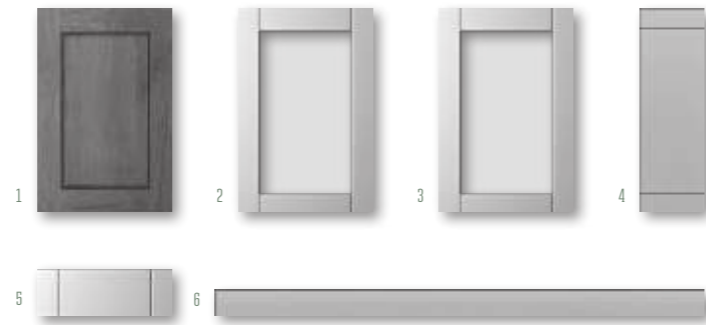

Сборный № 1

ВАРИАНТЫ ИСПОЛНЕНИЯ