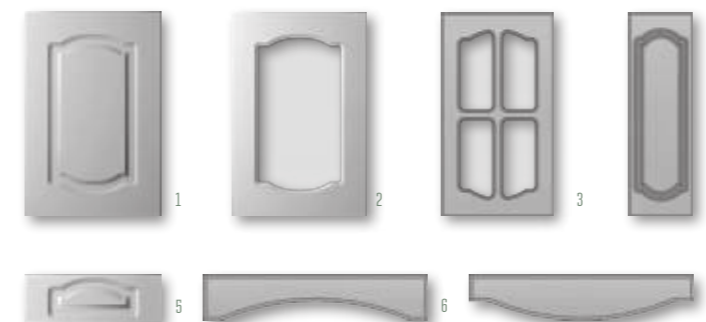

Лирика

ВАРИАНТЫ ИСПОЛНЕНИЯ

	ВЫСОТА, мм	ШИРИНА, мм
1. глухой	251-2750	246-1100
2. витрина	251-2300	246-1100
3. витрина решетка	296-2300	296-1100
4. бутылочница	251-2750	140-245
5. ящик	140-250	246-1100
6. коромысло	120	596-1100
7. корона	120	596-1100

ПРОСТЫЕ ФРЕЗЕРОВКИ