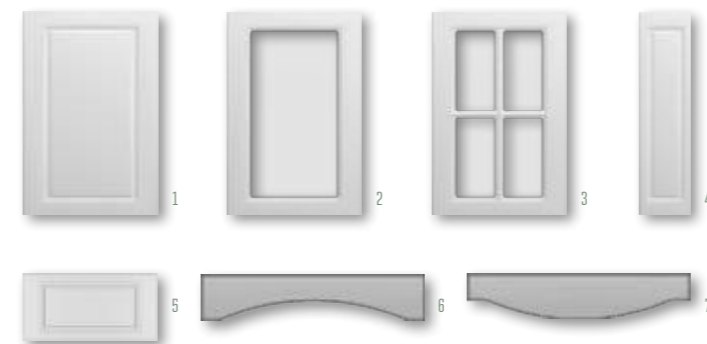

Маркезе

ВАРИАНТЫ ИСПОЛНЕНИЯ

	ВЫСОТА, мм	ШИРИНА, мм
1. глухой	246-2750	246-1100
2. витрина	296-2300	246-1100
3. витрина решетка	396-2300	396-1100
4. бутылочница	246-2750	140-245
5. ящик	140-245	246-1100
6. коромысло	120	596-1100
7. корона	120	596-1100