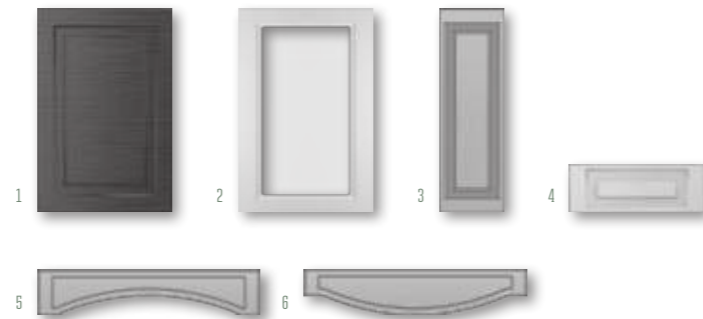

Прямоугольник

ВАРИАНТЫ ИСПОЛНЕНИЯ