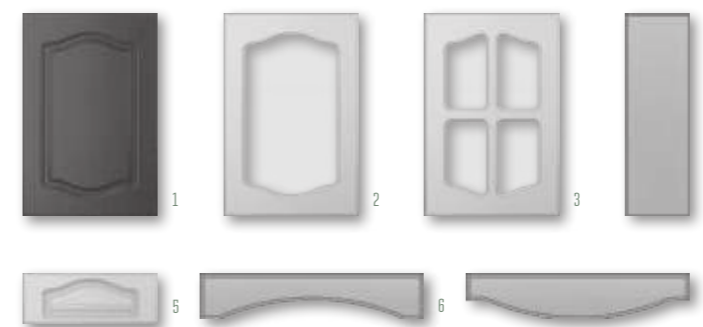

Рондо Фолк

ВАРИАНТЫ ИСПОЛНЕНИЯ

	ВЫСОТА, мм	ШИРИНА, мм
1. глухой	251-2750	296-1100
2. витрина	251-2300	246-1100
3. витрина решетка	296-2300	296-1100
4. бутылочница	251-2750	100-1100
5. ящик	140-250	246-1100
6. коромысло	120	596-1100
7. корона	120	596-1100