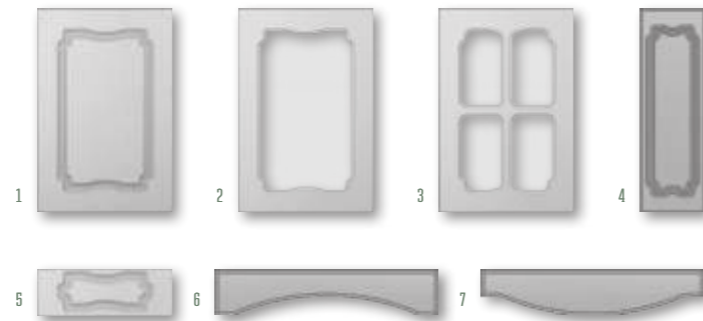

Однотонные глянцевые

Фантазийные матовые

Фантазийные глянцевые

439 СЕРЕБРЯНЫЙ ДОЖДЬ

Металлики

Венеция

ВАРИАНТЫ ИСПОЛНЕНИЯ

	ВЫСОТА, мм	ШИРИНА, мм
1. глухой	251-2750	246-1100
2. витрина стекло	296-2300	246-1100
3. витрина решетка	296-2300	296-1100
4. бутылочница	251-2750	140-245
5. ящик	140-250	246-1100
6. коромысло	120	596-1100
7. корона	120	596-1100