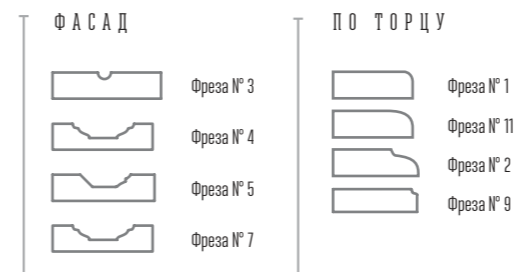

ВЫСОТА, мм	ШИРИНА, мм
1200-2750	500-1100

ОБЩИЕ ПОЛОЖЕНИЯ

Если панели используются в качестве мебельных фасадов, то они устанавливаются на корпусную мебель для эксплуатации в закрытых помещениях, не подверженных существенным перепадам температур и относительной влажности воздуха до 75%. Рекомендованная температура воздуха от +12°C до +35°C.