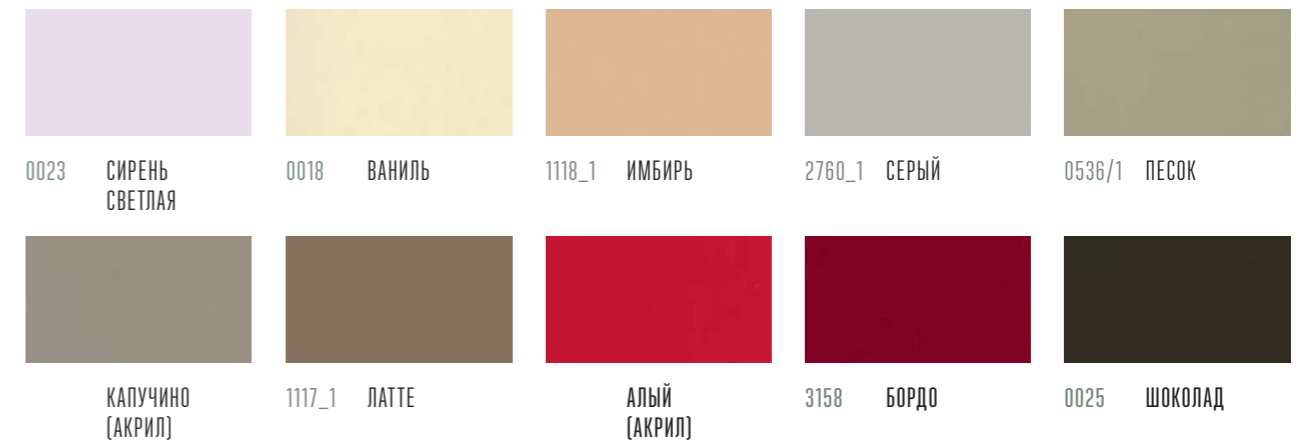

686 ДУБ АТЛАНТА

9728 ОЛЬХА КРЕМ
(ГЛЯНЕЦ)

Однотонные матовые

Однотонные глянцевые

Фантазийные матовые

Фантазийные глянцевые

Металлики

Однотонные матовые