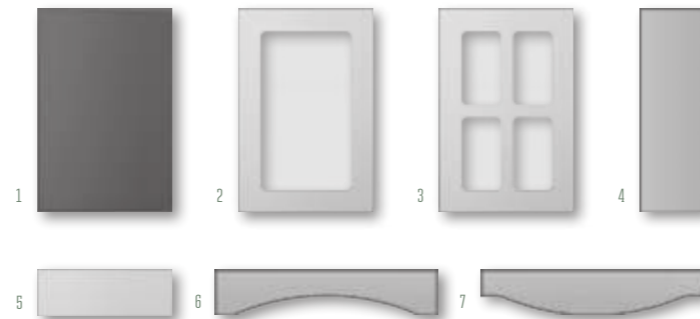

Мыло

ВАРИАНТЫ ИСПОЛНЕНИЯ