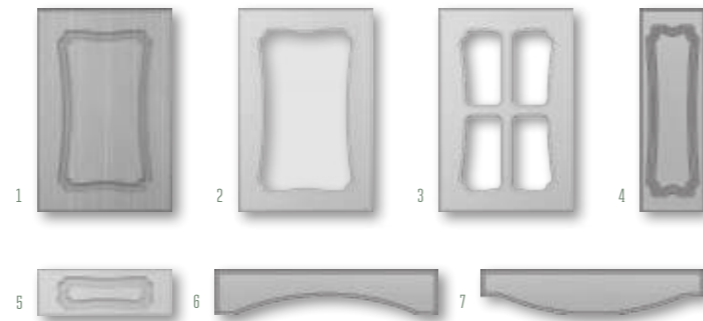

Каприз

ВАРИАНТЫ ИСПОЛНЕНИЯ