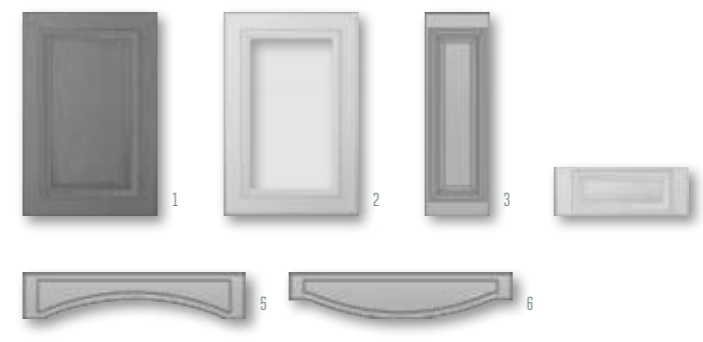

Наполеон

ВАРИАНТЫ ИСПОЛНЕНИЯ

	ВЫСОТА, мм	ШИРИНА, мм
1. глухой	251-2750	246-1100
2. витрина	251-2300	296-1100
3. бутылочница	296-2750	140-245
4. ящик	140-250	246-1100
5. коромысло	120	596-1100
6. корона	120	596-1100