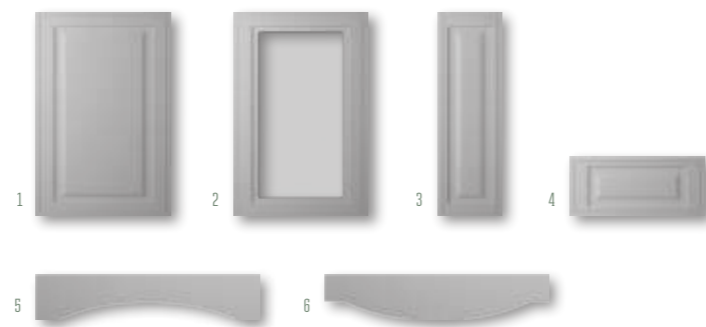

Доменико

ВАРИАНТЫ ИСПОЛНЕНИЯ