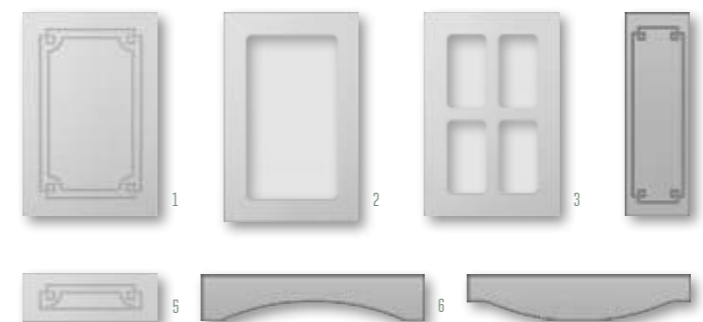

Корнет

ВАРИАНТЫ ИСПОЛНЕНИЯ

	ВЫСОТА, мм	ШИРИНА, мм
1. глухой	251-2750	246-1100
2. витрина	251-2300	246-1100
3. витрина решетка	296-2300	296-1100
4. бутылочница	251-2750	140-245
5. ящик	140-250	246-1100
6. коромысло	120	596-1100
7. корона	120	596-1100