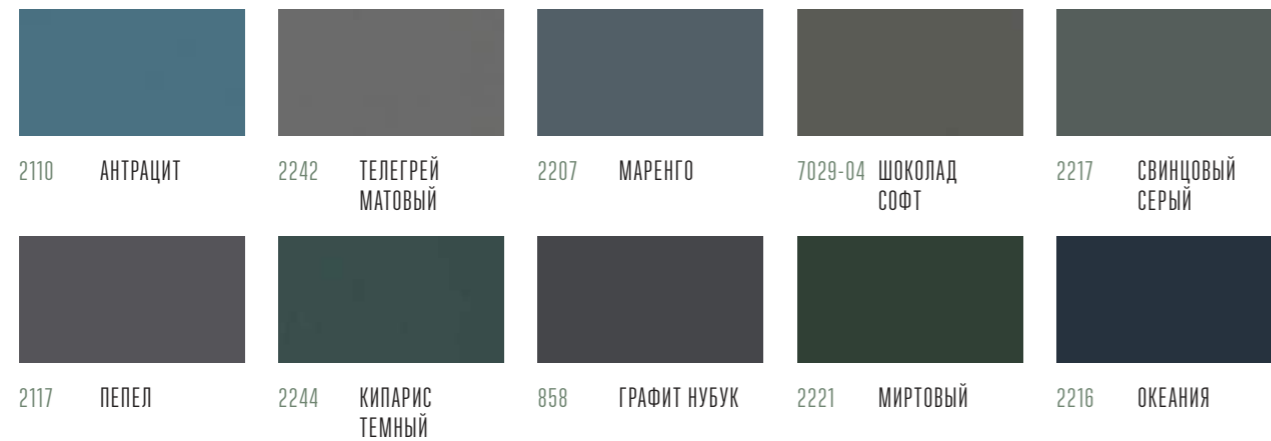

Однотонные глянцевые

Фантазийные матовые