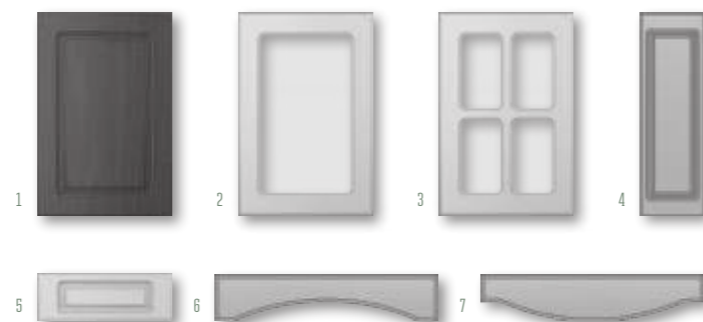

Квадро

ВАРИАНТЫ ИСПОЛНЕНИЯ

	ВЫСОТА, мм	ШИРИНА, мм
1. глухой	251-2750	246-1100
2. витрина	251-2300	246-1100
3. витрина решетка	296-2300	296-1100
4. бутылочница	251-2750	140-245
5. ящик	140-250	246-1100
6. коромысло	120	596-1100
7. корона	120	596-1100