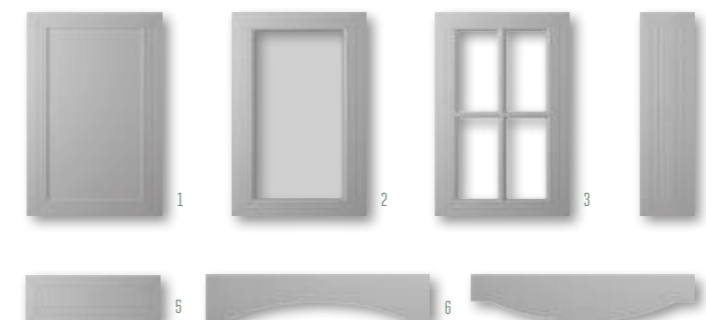

Умбрия

ВАРИАНТЫ ИСПОЛНЕНИЯ

	ВЫСОТА, мм	ШИРИНА, мм
1. глухой	246-2750	296-1100
2. витрина	296-2300	296-1100
3. витрина решетка	396-2300	140-295
4. бутылочница	251-2750	146-245
5. ящик	140-245	246-1100
6. коромысло	120	596-1100
7. корона	120	596-1100