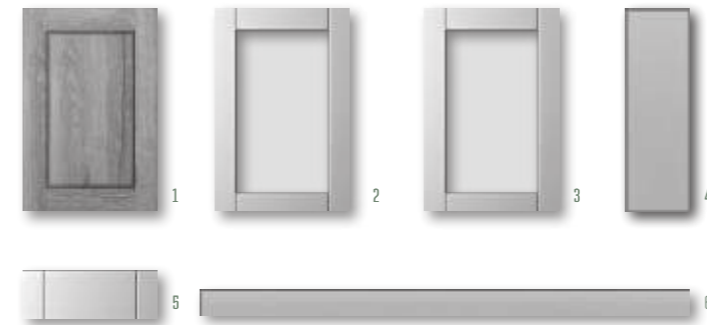

Сборный № 1

ВАРИАНТЫ ИСПОЛНЕНИЯ

ВСТАВКА

	ВЫСОТА, мм	ШИРИНА, мм
1. глухой	251-2200	246-1100
2. витрина	246-2200	246-1100
3. витрина с выборкой	246-2200	246-1100
4. бутылочница	246-2200	150-245
5. ящик	130-250	246-1100
6. панель	100-2200	50-1100

Сборный № 4

ВАРИАНТЫ ИСПОЛНЕНИЯ

ВСТАВКА

	ВЫСОТА, мм	ШИРИНА, мм
1. глухой	251-2200	246-1100
2. витрина	246-2200	246-1100
3. витрина с выборкой	246-2200	246-1100
4. бутылочница	246-2200	150-245
5. ящик	130-250	246-1100
6. панель	100-2200	50-1100