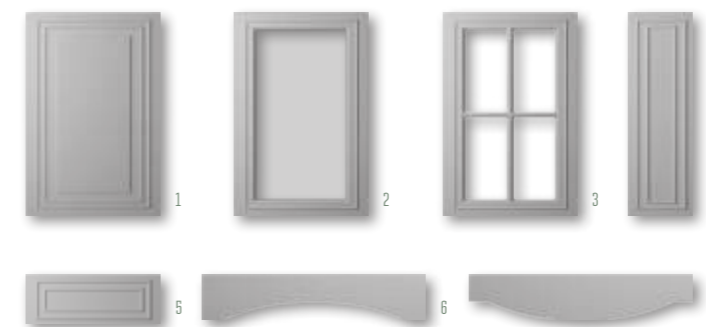

Венеция DC-10

ВАРИАНТЫ ИСПОЛНЕНИЯ

	ВЫСОТА, мм	ШИРИНА, мм
1. глухой	251-2750	296-1100
2. витрина	251-2300	296-1100
3. бутылочница	251-2750	140-295
4. ящик	140-250	296-1100
5. коромысло	120	596-1100
6. корона	120	596-1100

Сильвия

ВАРИАНТЫ ИСПОЛНЕНИЯ

	ВЫСОТА, мм	ШИРИНА, мм
1. глухой	246-2750	296-1100
2. витрина	296-2300	296-1100
3. витрина решетка	396-2300	140-295
4. бутылочница	251-2750	146-245
5. ящик	140-245	246-1100
6. коромысло	120	596-1100
7. корона	120	596-1100