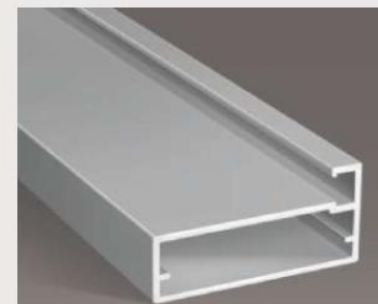

## СЕРИЯ MZ

Для изготовления мебельных фасадов мы предлагаем широкую линейку рамочных профилей. Несмотря на свою кажущуюся простоту, алюминиевые рамочные фасады уже много лет не выходят из моды, приобретая новые и более усовершенствованные формы. Мы постоянно обновляем ассортимент фасадных профилей, поэтому актуальное цветовое соответствие Вы сможете найти на нашем сайте [modusline.ru](http://modusline.ru).

**MZ 13**  
Профиль фасадный

Серебро А 00

Инокс А 04

Латунь А 21

Черный  
браш А 25

Белый  
матовый Р 11

MZ 13