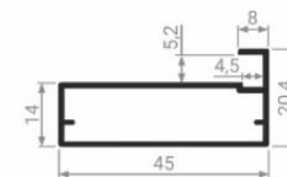

**MZ 13**  
Профиль фасадный

Серебро А 00

Инокс А 04

Латунь А 21

Черный  
браш А 25

Белый  
матовый Р 11

MZ 13