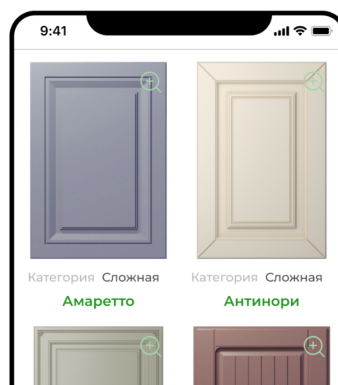

Лёгкий заказ в 3 шага

Шаг 1

Выбери декор и направление текстуры

Шаг 2

Выбери фрезеровку и фрезы

Шаг 3

Укажи размеры и виды деталей

1000 руб на первый заказ