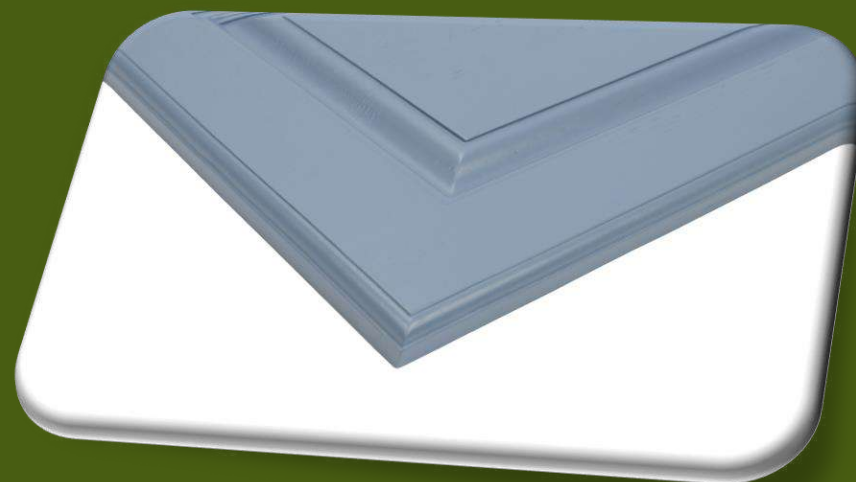

Римини

- дуб 19 мм
- ясень 19 мм
- МДФ 19 мм

Виды	Высота min	Высота max	Ширина min	Ширина max
Глухой	200	2750	200	2750
Ящик	150	2750	150	2750
Бутылочница	200	2750	200	2750
Витрина	200	2500	200	1700