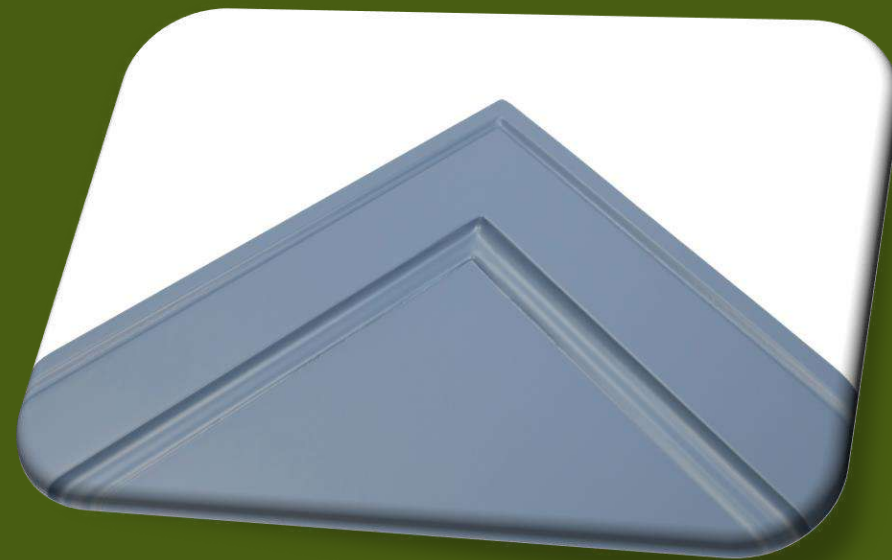

Пуэбла

• дуб 19 мм

• ясень 19 мм

• МДФ 19 мм

Виды	Высота min	Высота max	Ширина min	Ширина max
Глухой	200	2750	200	2750
Ящик	150	2750	150	2750
Бутылочница	200	2750	200	2750
Витрина	200	2500	200	1700