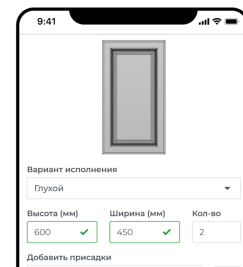

Лёгкий заказ в 3 шага

Шаг 1

Выбери декор и направление текстуры

Шаг 2

Выбери фрезеровку и фрезы

Шаг 3

Укажи размеры и виды деталей

1000 руб на первый заказ