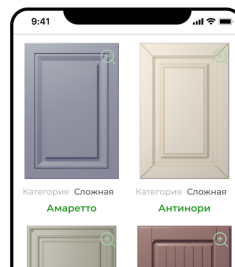

Лёгкий заказ в 3 шага

Шаг 1

Выбери декор и направление текстуры

Шаг 2

Выбери фрезеровку и фрезы

Шаг 3

Укажи размеры и виды деталей

1000 руб на первый заказ