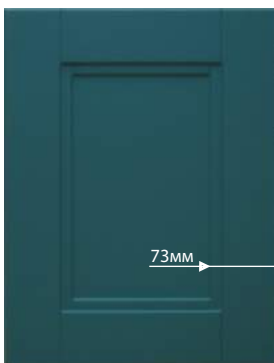

73мм

Элемент	Минимальный размер с рисунком, вхш, мм	Максимальный размер фасада
ящик	140x214	2600x1200
дверь	214x214	2600x1200
решетка	356x296	2600x1200

UF-128